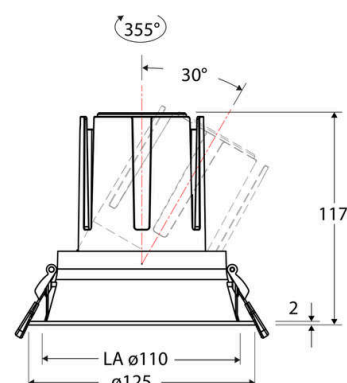

Technische Spezifikation (ETIM Klassenschlüssel: EC001744)

Schutzart (IP)	IP20	Austausch-/Entnahmemöglichkeit (Lichtquelle)	Austausch durch eine Fachkraft (am Einsatzort)
Eingangsspannung [V]	220 - 240	Leuchtmittel	LED austauschbar
Spannungsart	AC	Farbwiedergabeindex CRI (Bereich)	90-100
Eingangsspannung 2 [V]	180 - 250	Blendbegrenzung (UGR)	19
Spannungsart 2	DC	Bildschirmarbeitsplatztauglich nach EN 12464-1	ja
Frequenz	50/60 Hz	Farbkonsistenz (McAdam-Ellipse)	SDCM2
Schutzklasse	II	Lichtausbeute [lm/W] (max.)	131
Nennstrom [mA] – (min./max.)	500 - 500	Konstant-Lichtstrom-Regelung	nein
Form	rund	Lichtaustritt	direkt
Montagerichtung	vertikal	Lichtstärke [cd] (Berechnung)	43960
Befestigungsart	Torsionsfeder	Lichtverteiler	Reflektor
Befestigungsmöglichkeit	integriert	Lichtverteilung	symmetrisch
Anzahl der Befestigungspunkte	2	Lichtfarbe	weiß
Außendurchmesser [mm]	125	Reflektor	hochglänzend
Höhe/Tiefe [mm]	117	Reflektorfarbe	schwarz
Einbaudurchmesser [mm] – (min./max.)	110 - 110	Ausstrahlungswinkel einstellbar	nein
Einbauhöhe/-tiefe [mm] – (min./max.)	123 - 123	Ausstrahlungswinkel	15
Max. Systemleistung [W]	18	Ausstrahlungswinkel (Bereich)	engstrahlend 11-20°
Systemleistung einstellbar	nein	Fassung	ohne
Systemleistung – Stufen [W]	18	Werkstoff des Gehäuses	Aluminium
Lichtstrom einstellbar	nein	Gehäusefarbe	weiß
Bemessungslichtstrom [lm]	2363	RAL-Nummer (ähnlich)	9003
Lichtstrom (min./max.)	2363 - 2363	Oberflächenschutz	pulverbeschichtet
Lichtstrom [lm] – werkseitig	2363	Oberfläche gebürstet	nein
Lichtstrom – Stufen (lm)	2363	Verstellbarkeit	schwenkbar
Farbtemperatur einstellbar	nein	Schwenkbereich horizontal (Schwenkwinkel)	30
Farbtemperatur (min./max.)	4000 - 4000	Werkstoff der Abdeckung	Kunststoff strukturiert
Farbtemperatur [K] – werkseitig	4000	Ballwurfsicher	nein
Farbtemperatur – Stufen [K]	4000	Mit Betriebsgerät	ja
Mit Leuchtmittel	ja		