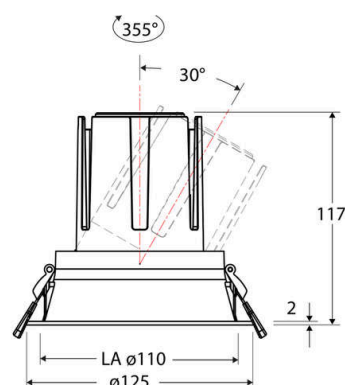

Technische Spezifikation (ETIM Klassenschlüssel: EC001744)

Schutzart (IP)	IP20	Austausch-/Entnahmemöglichkeit (Lichtquelle)	Austausch durch eine Fachkraft (am Einsatzort)
Eingangsspannung [V]	220 - 240	Leuchtmittel	LED austauschbar
Spannungsart	AC	Farbwiedergabeindex CRI (Bereich)	90-100
Eingangsspannung 2 [V]	180 - 250	Blendbegrenzung (UGR)	19
Spannungsart 2	DC	Bildschirmarbeitsplatztauglich nach EN 12464-1	ja
Frequenz	50/60 Hz	Farbkonsistenz (McAdam-Ellipse)	SDCM2
Schutzklasse	II	Lichtausbeute [lm/W] (max.)	125
Nennstrom [mA] – (min./max.)	500 - 500	Konstant-Lichtstrom-Regelung	nein
Form	rund	Lichtaustritt	direkt
Montagerichtung	vertikal	Lichtstärke [cd] (Berechnung)	3169
Befestigungsart	Torsionsfeder	Lichtverteiler	Reflektor
Befestigungsmöglichkeit	integriert	Lichtverteilung	symmetrisch
Anzahl der Befestigungspunkte	2	Lichtfarbe	weiß
Außendurchmesser [mm]	125	Reflektor	hochglänzend
Höhe/Tiefe [mm]	117	Reflektorfarbe	schwarz
Einbaudurchmesser [mm] – (min./max.)	110 - 110	Ausstrahlungswinkel einstellbar	nein
Einbauhöhe/-tiefe [mm] – (min./max.)	123 - 123	Ausstrahlungswinkel	55
Max. Systemleistung [W]	18	Ausstrahlungswinkel (Bereich)	breitstrahlend 41-80°
Systemleistung einstellbar	nein	Fassung	ohne
Systemleistung – Stufen [W]	18	Werkstoff des Gehäuses	Aluminium
Lichtstrom einstellbar	nein	Gehäusefarbe	weiß
Bemessungslichtstrom [lm]	2250	RAL-Nummer (ähnlich)	9003
Lichtstrom (min./max.)	2250 - 2250	Oberflächenschutz	pulverbeschichtet
Lichtstrom [lm] – werkseitig	2250	Oberfläche gebürstet	nein
Lichtstrom – Stufen (lm)	2250	Verstellbarkeit	schwenkbar
Farbtemperatur einstellbar	nein	Schwenkbereich horizontal (Schwenkwinkel)	30
Farbtemperatur (min./max.)	3000 - 3000	Werkstoff der Abdeckung	Kunststoff strukturiert
Farbtemperatur [K] – werkseitig	3000	Ballwurfsicher	nein
Farbtemperatur – Stufen [K]	3000	Mit Betriebsgerät	ja
Mit Leuchtmittel	ja		