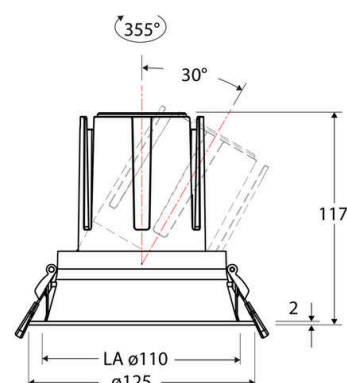

Technische Spezifikation (ETIM Klassenschlüssel: EC001744)

Schutzart (IP)	IP20	Austausch-/Entnahmemöglichkeit (Lichtquelle)	Austausch durch eine Fachkraft (am Einsatzort)
Eingangsspannung [V]	220 - 240	Leuchtmittel	LED austauschbar
Spannungsart	AC	Farbwiedergabeindex CRI (Bereich)	90-100
Eingangsspannung 2 [V]	180 - 250	Blendbegrenzung (UGR)	19
Spannungsart 2	DC	Bildschirmarbeitsplatztauglich nach EN 12464-1	ja
Frequenz	50/60 Hz	Farbkonsistenz (McAdam-Ellipse)	SDCM2
Schutzklasse	II	Lichtausbeute [lm/W] (max.)	125
Nennstrom [mA] – (min./max.)	500 - 500	Konstant-Lichtstrom-Regelung	nein
Form	rund	Lichtaustritt	direkt
Montagerichtung	vertikal	Lichtstärke [cd] (Berechnung)	3169
Befestigungsart	Torsionsfeder	Lichtverteiler	Reflektor
Befestigungsmöglichkeit	integriert	Lichtverteilung	symmetrisch
Anzahl der Befestigungspunkte	2	Lichtfarbe	weiß
Außendurchmesser [mm]	125	Reflektor	hochglänzend
Höhe/Tiefe [mm]	117	Reflektorfarbe	schwarz
Einbaudurchmesser [mm] – (min./max.)	110 - 110	Ausstrahlungswinkel einstellbar	nein
Einbauhöhe/-tiefe [mm] – (min./max.)	123 - 123	Ausstrahlungswinkel	55
Max. Systemleistung [W]	18	Ausstrahlungswinkel (Bereich)	breitstrahlend 41-80°
Systemleistung einstellbar	nein	Fassung	ohne
Systemleistung – Stufen [W]	18	Werkstoff des Gehäuses	Aluminium
Lichtstrom einstellbar	nein	Gehäusefarbe	weiß
Bemessungslichtstrom [lm]	2250	RAL-Nummer (ähnlich)	9003
Lichtstrom (min./max.)	2250 - 2250	Oberflächenschutz	pulverbeschichtet
Lichtstrom [lm] – werkseitig	2250	Oberfläche gebürstet	nein
Lichtstrom – Stufen (lm)	2250	Verstellbarkeit	schwenkbar
Farbtemperatur einstellbar	nein	Schwenkbereich horizontal (Schwenkwinkel)	30
Farbtemperatur (min./max.)	3000 - 3000	Werkstoff der Abdeckung	Kunststoff strukturiert
Farbtemperatur [K] – werkseitig	3000	Ballwurfsicher	nein
Farbtemperatur – Stufen [K]	3000	Mit Betriebsgerät	ja
Mit Leuchtmittel	ja		