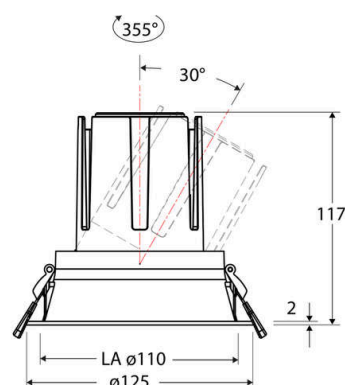

Technische Spezifikation (ETIM Klassenschlüssel: EC001744)

Schutzart (IP)	IP20	Austausch-/Entnahmemöglichkeit (Lichtquelle)	Austausch durch eine Fachkraft (am Einsatzort)
Eingangsspannung [V]	220 - 240	Leuchtmittel	LED austauschbar
Spannungsart	AC	Farbwiedergabeindex CRI (Bereich)	90-100
Eingangsspannung 2 [V]	180 - 250	Blendbegrenzung (UGR)	19
Spannungsart 2	DC	Bildschirmarbeitsplatztauglich nach EN 12464-1	ja
Frequenz	50/60 Hz	Farbkonsistenz (McAdam-Ellipse)	SDCM2
Schutzklasse	II	Lichtausbeute [lm/W] (max.)	125
Nennstrom [mA] – (min./max.)	500 - 500	Konstant-Lichtstrom-Regelung	nein
Form	rund	Lichtaustritt	direkt
Montagerichtung	vertikal	Lichtstärke [cd] (Berechnung)	6573
Befestigungsart	Torsionsfeder	Lichtverteiler	Reflektor
Befestigungsmöglichkeit	integriert	Lichtverteilung	symmetrisch
Anzahl der Befestigungspunkte	2	Lichtfarbe	weiß
Außendurchmesser [mm]	125	Reflektor	hochglänzend
Höhe/Tiefe [mm]	117	Reflektorfarbe	schwarz
Einbaudurchmesser [mm] – (min./max.)	110 - 110	Ausstrahlungswinkel einstellbar	nein
Einbauhöhe/-tiefe [mm] – (min./max.)	123 - 123	Ausstrahlungswinkel	38
Max. Systemleistung [W]	18	Ausstrahlungswinkel (Bereich)	mediumstrahlend 21-40°
Systemleistung einstellbar	nein	Fassung	ohne
Systemleistung – Stufen [W]	18	Werkstoff des Gehäuses	Aluminium
Lichtstrom einstellbar	nein	Gehäusefarbe	weiß
Bemessungslichtstrom [lm]	2250	RAL-Nummer (ähnlich)	9003
Lichtstrom (min./max.)	2250 - 2250	Oberflächenschutz	pulverbeschichtet
Lichtstrom [lm] – werkseitig	2250	Oberfläche gebürstet	nein
Lichtstrom – Stufen (lm)	2250	Verstellbarkeit	schwenkbar
Farbtemperatur einstellbar	nein	Schwenkbereich horizontal (Schwenkwinkel)	30
Farbtemperatur (min./max.)	3000 - 3000	Werkstoff der Abdeckung	Kunststoff strukturiert
Farbtemperatur [K] – werkseitig	3000	Ballwurfsicher	nein
Farbtemperatur – Stufen [K]	3000	Mit Betriebsgerät	ja
Mit Leuchtmittel	ja		