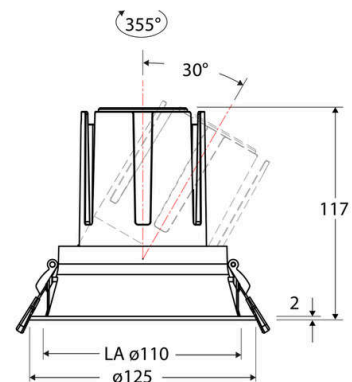

Technische Spezifikation (ETIM Klassenschlüssel: EC001744)

Schutzart (IP)	IP20	Austausch-/Entnahmemöglichkeit (Lichtquelle)	Austausch durch eine Fachkraft (am Einsatzort)
Eingangsspannung [V]	220 - 240	Leuchtmittel	LED austauschbar
Spannungsart	AC	Farbwiedergabeindex CRI (Bereich)	90-100
Eingangsspannung 2 [V]	180 - 250	Blendbegrenzung (UGR)	19
Spannungsart 2	DC	Bildschirmarbeitsplatztauglich nach EN 12464-1	ja
Frequenz	50/60 Hz	Farbkonsistenz (McAdam-Ellipse)	SDCM2
Schutzklasse	II	Lichtausbeute [lm/W] (max.)	125
Nennstrom [mA] – (min./max.)	500 - 500	Konstant-Lichtstrom-Regelung	nein
Form	rund	Lichtaustritt	direkt
Montagerichtung	vertikal	Lichtstärke [cd] (Berechnung)	16387
Befestigungsart	Torsionsfeder	Lichtverteiler	Reflektor
Befestigungsmöglichkeit	integriert	Lichtverteilung	symmetrisch
Anzahl der Befestigungspunkte	2	Lichtfarbe	weiß
Außendurchmesser [mm]	125	Reflektor	hochglänzend
Höhe/Tiefe [mm]	117	Reflektorfarbe	schwarz
Einbaudurchmesser [mm] – (min./max.)	110 - 110	Ausstrahlungswinkel einstellbar	nein
Einbauhöhe/-tiefe [mm] – (min./max.)	123 - 123	Ausstrahlungswinkel	24
Max. Systemleistung [W]	18	Ausstrahlungswinkel (Bereich)	mediumstrahlend 21-40°
Systemleistung einstellbar	nein	Fassung	ohne
Systemleistung – Stufen [W]	18	Werkstoff des Gehäuses	Aluminium
Lichtstrom einstellbar	nein	Gehäusefarbe	weiß
Bemessungslichtstrom [lm]	2250	RAL-Nummer (ähnlich)	9003
Lichtstrom (min./max.)	2250 - 2250	Oberflächenschutz	pulverbeschichtet
Lichtstrom [lm] – werkseitig	2250	Oberfläche gebürstet	nein
Lichtstrom – Stufen (lm)	2250	Verstellbarkeit	schwenkbar
Farbtemperatur einstellbar	nein	Schwenkbereich horizontal (Schwenkwinkel)	30
Farbtemperatur (min./max.)	3000 - 3000	Werkstoff der Abdeckung	Kunststoff strukturiert
Farbtemperatur [K] – werkseitig	3000	Ballwurfsicher	nein
Farbtemperatur – Stufen [K]	3000	Mit Betriebsgerät	ja
Mit Leuchtmittel	ja		