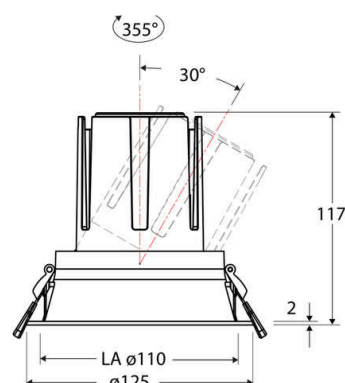

Technische Spezifikation (ETIM Klassenschlüssel: EC001744)

Schutzart (IP)	IP20	Austausch-/Entnahmemöglichkeit (Lichtquelle)	Austausch durch eine Fachkraft (am Einsatzort)
Eingangsspannung [V]	220 - 240	Leuchtmittel	LED austauschbar
Spannungsart	AC	Farbwiedergabeindex CRI (Bereich)	90-100
Eingangsspannung 2 [V]	180 - 250	Blendbegrenzung (UGR)	19
Spannungsart 2	DC	Bildschirmarbeitsplatztauglich nach EN 12464-1	ja
Frequenz	50/60 Hz	Farbkonsistenz (McAdam-Ellipse)	SDCM2
Schutzklasse	II	Lichtausbeute [lm/W] (max.)	125
Nennstrom [mA] – (min./max.)	500 - 500	Konstant-Lichtstrom-Regelung	nein
Form	rund	Lichtaustritt	direkt
Montagerichtung	vertikal	Lichtstärke [cd] (Berechnung)	41858
Befestigungsart	Torsionsfeder	Lichtverteiler	Reflektor
Befestigungsmöglichkeit	integriert	Lichtverteilung	symmetrisch
Anzahl der Befestigungspunkte	2	Lichtfarbe	weiß
Außendurchmesser [mm]	125	Reflektor	hochglänzend
Höhe/Tiefe [mm]	117	Reflektorfarbe	schwarz
Einbaudurchmesser [mm] – (min./max.)	110 - 110	Ausstrahlungswinkel einstellbar	nein
Einbauhöhe/-tiefe [mm] – (min./max.)	123 - 123	Ausstrahlungswinkel	15
Max. Systemleistung [W]	18	Ausstrahlungswinkel (Bereich)	engstrahlend 11-20°
Systemleistung einstellbar	nein	Fassung	ohne
Systemleistung – Stufen [W]	18	Werkstoff des Gehäuses	Aluminium
Lichtstrom einstellbar	nein	Gehäusefarbe	weiß
Bemessungslichtstrom [lm]	2250	RAL-Nummer (ähnlich)	9003
Lichtstrom (min./max.)	2250 - 2250	Oberflächenschutz	pulverbeschichtet
Lichtstrom [lm] – werkseitig	2250	Oberfläche gebürstet	nein
Lichtstrom – Stufen (lm)	2250	Verstellbarkeit	schwenkbar
Farbtemperatur einstellbar	nein	Schwenkbereich horizontal (Schwenkwinkel)	30
Farbtemperatur (min./max.)	3000 - 3000	Werkstoff der Abdeckung	Kunststoff strukturiert
Farbtemperatur [K] – werkseitig	3000	Ballwurfsicher	nein
Farbtemperatur – Stufen [K]	3000	Mit Betriebsgerät	ja
Mit Leuchtmittel	ja		