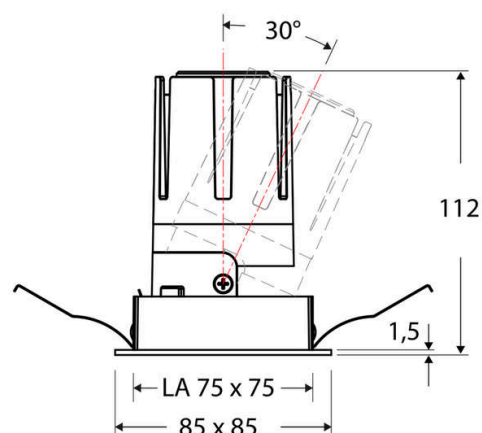

Technische Spezifikation (ETIM Klassenschlüssel: EC001744)

Schutzart (IP)	IP20	Austausch-/Entnahmemöglichkeit (Lichtquelle)	Austausch durch eine Fachkraft (am Einsatzort)
Eingangsspannung [V]	220 - 240	Leuchtmittel	LED austauschbar
Spannungsart	AC	Farbwiedergabeindex CRI (Bereich)	90-100
Eingangsspannung 2 [V]	180 - 250	Blendbegrenzung (UGR)	19
Spannungsart 2	DC	Bildschirmarbeitsplatztauglich nach EN 12464-1	ja
Frequenz	50/60 Hz	Farbkonsistenz (McAdam-Ellipse)	SDCM2
Schutzklasse	II	Lichtausbeute [lm/W] (max.)	117
Nennstrom [mA] – (min./max.)	350 - 350	Konstant-Lichtstrom-Regelung	nein
Form	quadratisch	Lichtaustritt	direkt
Montagerichtung	vertikal	Lichtstärke [cd] (Berechnung)	2137
Befestigungsart	Blattfeder	Lichtverteiler	Reflektor
Befestigungsmöglichkeit	integriert	Lichtverteilung	symmetrisch
Anzahl der Befestigungspunkte	2	Lichtfarbe	weiß
Länge [mm]	85	Reflektor	hochglänzend
Breite [mm]	85	Reflektorfarbe	schwarz
Höhe/Tiefe [mm]	112	Ausstrahlungswinkel einstellbar	nein
Einbauhöhe/-tiefe [mm] – (min./max.)	115 - 115	Ausstrahlungswinkel	55
Max. Systemleistung [W]	13	Ausstrahlungswinkel (Bereich)	breitstrahlend 41-80°
Systemleistung einstellbar	nein	Fassung	ohne
Systemleistung – Stufen [W]	13	Werkstoff des Gehäuses	Aluminium
Lichtstrom einstellbar	nein	Gehäusefarbe	weiß
Bemessungslichtstrom [lm]	1517	RAL-Nummer (ähnlich)	9003
Lichtstrom (min./max.)	1517 - 1517	Oberflächenschutz	pulverbeschichtet
Lichtstrom [lm] – werkseitig	1517	Oberfläche gebürstet	nein
Lichtstrom – Stufen (lm)	1517	Verstellbarkeit	schwenkbar
Farbtemperatur einstellbar	nein	Schwenkbereich horizontal (Schwenkwinkel)	30
Farbtemperatur (min./max.)	3000 - 3000	Werkstoff der Abdeckung	Kunststoff strukturiert
Farbtemperatur [K] – werkseitig	3000	Ballwurfsicher	nein
Farbtemperatur – Stufen [K]	3000	Mit Betriebsgerät	ja
Mit Leuchtmittel	ja		