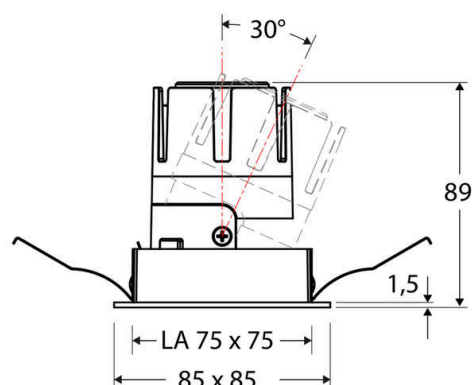

### Artikelbeschreibung

LED Deckeneinbauleuchte ■ quadratisch ■ schwenkbar  
 ■ weiß ■ IP20 ■ 220-240 V/AC + 180-250 V/DC ■ 6 W ■  
 4000 K ■ 735 lm ■ Inkl. LED-Netzgerät ■ DALI

Mit der COB-LED Deckeneinbauleuchte lassen sich vielfältige Anwendungen im Innenbereich, wie z. B. Effektbeleuchtung, Raumbelichtung, Akzentuierte Beleuchtung und vieles mehr realisieren. Zusätzliche Kosten für Leuchtmittel entfallen bei dieser Leuchte, da die Leistung von einem fest verbauten LED-Chip geliefert wird. Da im Lieferumfang das Netzgerät bereits enthalten ist, fallen auch hierfür keine zusätzlichen Kosten an. Die Leuchte ist mit diesem Reflektor um 30° schwenkbar. Gehäusefarbe ähnlich RAL9003. Weitere Merkmale: Farbwiedergabeindex CRI92, Bemessungslebensdauer L90B10 bei 50000h.