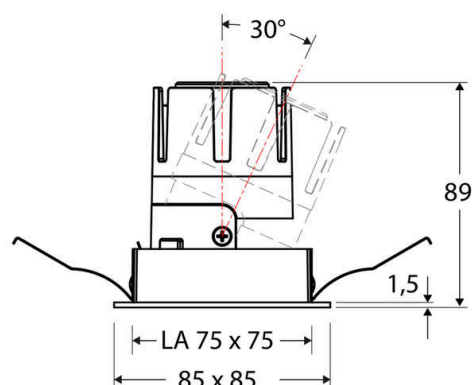

Technische Spezifikation (ETIM Klassenschlüssel: EC001744)

Schutzart (IP)	IP20	Austausch-/Entnahmemöglichkeit (Lichtquelle)	Austausch durch eine Fachkraft (am Einsatzort)
Eingangsspannung [V]	220 - 240	Leuchtmittel	LED austauschbar
Spannungsart	AC	Farbwiedergabeindex CRI (Bereich)	90-100
Eingangsspannung 2 [V]	180 - 250	Blendbegrenzung (UGR)	19
Spannungsart 2	DC	Bildschirmarbeitsplatztauglich nach EN 12464-1	ja
Frequenz	50/60 Hz	Farbkonsistenz (McAdam-Ellipse)	SDCM2
Schutzklasse	II	Lichtausbeute [lm/W] (max.)	123
Nennstrom [mA] – (min./max.)	180 - 180	Konstant-Lichtstrom-Regelung	nein
Form	quadratisch	Lichtaustritt	direkt
Montagerichtung	vertikal	Lichtstärke [cd] (Berechnung)	2147
Befestigungsart	Blattfeder	Lichtverteiler	Reflektor
Befestigungsmöglichkeit	integriert	Lichtverteilung	symmetrisch
Anzahl der Befestigungspunkte	2	Lichtfarbe	weiß
Länge [mm]	85	Reflektor	hochglänzend
Breite [mm]	85	Reflektorfarbe	schwarz
Höhe/Tiefe [mm]	89	Ausstrahlungswinkel einstellbar	nein
Einbauhöhe/-tiefe [mm] – (min./max.)	92 - 92	Ausstrahlungswinkel	38
Max. Systemleistung [W]	6	Ausstrahlungswinkel (Bereich)	mediumstrahlend 21-40°
Systemleistung einstellbar	nein	Fassung	ohne
Systemleistung – Stufen [W]	6	Werkstoff des Gehäuses	Aluminium
Lichtstrom einstellbar	nein	Gehäusefarbe	weiß
Bemessungslichtstrom [lm]	735	RAL-Nummer (ähnlich)	9003
Lichtstrom (min./max.)	735 - 735	Oberflächenschutz	pulverbeschichtet
Lichtstrom [lm] – werkseitig	735	Oberfläche gebürstet	nein
Lichtstrom – Stufen (lm)	735	Verstellbarkeit	schwenkbar
Farbtemperatur einstellbar	nein	Schwenkbereich horizontal (Schwenkwinkel)	30
Farbtemperatur (min./max.)	4000 - 4000	Werkstoff der Abdeckung	Kunststoff strukturiert
Farbtemperatur [K] – werkseitig	4000	Ballwurfsicher	nein
Farbtemperatur – Stufen [K]	4000	Mit Betriebsgerät	ja
Mit Leuchtmittel	ja		