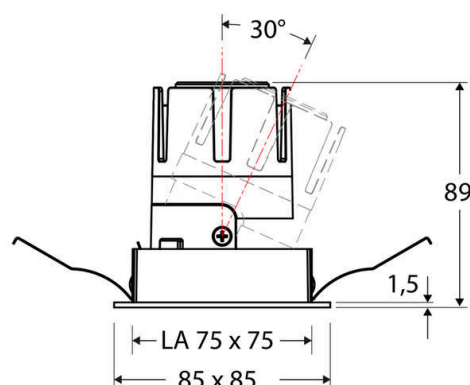

Technische Spezifikation (ETIM Klassenschlüssel: EC001744)

Schutzart (IP)	IP20	Austausch-/Entnahmemöglichkeit (Lichtquelle)	Austausch durch eine Fachkraft (am Einsatzort)
Eingangsspannung [V]	220 - 240	Leuchtmittel	LED austauschbar
Spannungsart	AC	Farbwiedergabeindex CRI (Bereich)	90-100
Eingangsspannung 2 [V]	180 - 250	Blendbegrenzung (UGR)	19
Spannungsart 2	DC	Bildschirmarbeitsplatztauglich nach EN 12464-1	ja
Frequenz	50/60 Hz	Farbkonsistenz (McAdam-Ellipse)	SDCM2
Schutzklasse	II	Lichtausbeute [lm/W] (max.)	123
Nennstrom [mA] – (min./max.)	180 - 180	Konstant-Lichtstrom-Regelung	nein
Form	quadratisch	Lichtaustritt	direkt
Montagerichtung	vertikal	Lichtstärke [cd] (Berechnung)	13674
Befestigungsart	Blattfeder	Lichtverteiler	Reflektor
Befestigungsmöglichkeit	integriert	Lichtverteilung	symmetrisch
Anzahl der Befestigungspunkte	2	Lichtfarbe	weiß
Länge [mm]	85	Reflektor	hochglänzend
Breite [mm]	85	Reflektorfarbe	schwarz
Höhe/Tiefe [mm]	89	Ausstrahlungswinkel einstellbar	nein
Einbauhöhe/-tiefe [mm] – (min./max.)	92 - 92	Ausstrahlungswinkel	15
Max. Systemleistung [W]	6	Ausstrahlungswinkel (Bereich)	engstrahlend 11-20°
Systemleistung einstellbar	nein	Fassung	ohne
Systemleistung – Stufen [W]	6	Werkstoff des Gehäuses	Aluminium
Lichtstrom einstellbar	nein	Gehäusefarbe	weiß
Bemessungslichtstrom [lm]	735	RAL-Nummer (ähnlich)	9003
Lichtstrom (min./max.)	735 - 735	Oberflächenschutz	pulverbeschichtet
Lichtstrom [lm] – werkseitig	735	Oberfläche gebürstet	nein
Lichtstrom – Stufen (lm)	735	Verstellbarkeit	schwenkbar
Farbtemperatur einstellbar	nein	Schwenkbereich horizontal (Schwenkwinkel)	30
Farbtemperatur (min./max.)	4000 - 4000	Werkstoff der Abdeckung	Kunststoff strukturiert
Farbtemperatur [K] – werkseitig	4000	Ballwurfsicher	nein
Farbtemperatur – Stufen [K]	4000	Mit Betriebsgerät	ja
Mit Leuchtmittel	ja		