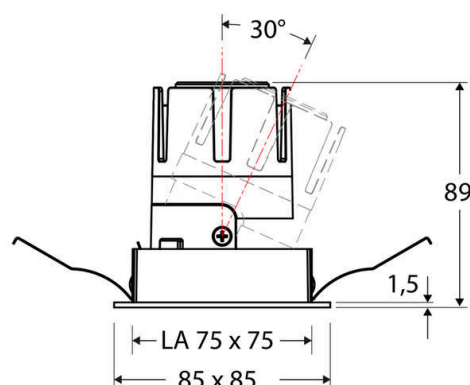

### Artikelbeschreibung

LED Deckeneinbauleuchte ■ quadratisch ■ schwenkbar  
 ■ weiß ■ IP20 ■ 220-240 V/AC + 180-250 V/DC ■ 6 W ■  
 3000 K ■ 700 lm ■ Inkl. LED-Netzgerät ■ Phase

Mit der COB-LED Deckeneinbauleuchte lassen sich vielfältige Anwendungen im Innenbereich, wie z. B. Effektbeleuchtung, Raumbelichtung, Akzentuierte Beleuchtung und vieles mehr realisieren. Zusätzliche Kosten für Leuchtmittel entfallen bei dieser Leuchte, da die Leistung von einem fest verbauten LED-Chip geliefert wird. Da im Lieferumfang das Netzgerät bereits enthalten ist, fallen auch hierfür keine zusätzlichen Kosten an. Die Leuchte ist mit diesem Reflektor um 30° schwenkbar. Gehäusefarbe ähnlich RAL9003. Weitere Merkmale: Farbwiedergabeindex CRI92, Bemessungslebensdauer L90B10 bei 50000h.