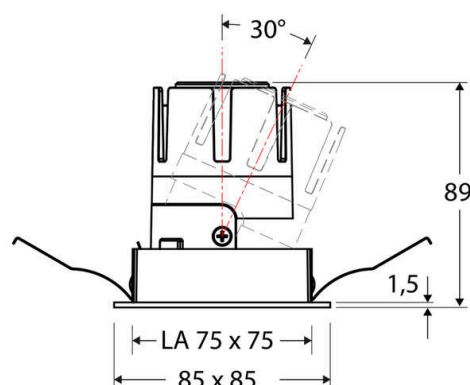

### Artikelbeschreibung

LED Deckeneinbauleuchte ■ quadratisch ■ schwenkbar  
 ■ weiß ■ IP20 ■ 220-240 V/AC + 180-250 V/DC ■ 6 W ■  
 3000 K ■ 700 lm ■ Inkl. LED-Netzgerät ■ DALI

Mit der COB-LED Deckeneinbauleuchte lassen sich vielfältige Anwendungen im Innenbereich, wie z. B. Effektbeleuchtung, Raumbelichtung, Akzentuierte Beleuchtung und vieles mehr realisieren. Zusätzliche Kosten für Leuchtmittel entfallen bei dieser Leuchte, da die Leistung von einem fest verbauten LED-Chip geliefert wird. Da im Lieferumfang das Netzgerät bereits enthalten ist, fallen auch hierfür keine zusätzlichen Kosten an. Die Leuchte ist mit diesem Reflektor um 30° schwenkbar. Gehäusefarbe ähnlich RAL9003. Weitere Merkmale: Farbwiedergabeindex CRI92, Bemessungslebensdauer L90B10 bei 50000h.