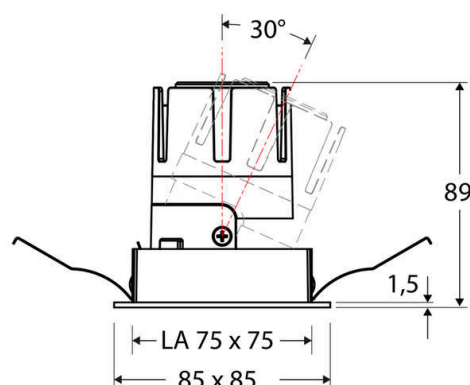

Technische Spezifikation (ETIM Klassenschlüssel: EC001744)

Schutzart (IP)	IP20	Austausch-/Entnahmemöglichkeit (Lichtquelle)	Austausch durch eine Fachkraft (am Einsatzort)
Eingangsspannung [V]	220 - 240	Leuchtmittel	LED austauschbar
Spannungsart	AC	Farbwiedergabeindex CRI (Bereich)	90-100
Eingangsspannung 2 [V]	180 - 250	Blendbegrenzung (UGR)	19
Spannungsart 2	DC	Bildschirmarbeitsplatztauglich nach EN 12464-1	ja
Frequenz	50/60 Hz	Farbkonsistenz (McAdam-Ellipse)	SDCM2
Schutzklasse	II	Lichtausbeute [lm/W] (max.)	117
Nennstrom [mA] – (min./max.)	180 - 180	Konstant-Lichtstrom-Regelung	nein
Form	quadratisch	Lichtaustritt	direkt
Montagerichtung	vertikal	Lichtstärke [cd] (Berechnung)	5098
Befestigungsart	Blattfeder	Lichtverteiler	Reflektor
Befestigungsmöglichkeit	integriert	Lichtverteilung	symmetrisch
Anzahl der Befestigungspunkte	2	Lichtfarbe	weiß
Länge [mm]	85	Reflektor	hochglänzend
Breite [mm]	85	Reflektorfarbe	schwarz
Höhe/Tiefe [mm]	89	Ausstrahlungswinkel einstellbar	nein
Einbauhöhe/-tiefe [mm] – (min./max.)	92 - 92	Ausstrahlungswinkel	24
Max. Systemleistung [W]	6	Ausstrahlungswinkel (Bereich)	mediumstrahlend 21-40°
Systemleistung einstellbar	nein	Fassung	ohne
Systemleistung – Stufen [W]	6	Werkstoff des Gehäuses	Aluminium
Lichtstrom einstellbar	nein	Gehäusefarbe	weiß
Bemessungslichtstrom [lm]	700	RAL-Nummer (ähnlich)	9003
Lichtstrom (min./max.)	700 - 700	Oberflächenschutz	pulverbeschichtet
Lichtstrom [lm] – werkseitig	700	Oberfläche gebürstet	nein
Lichtstrom – Stufen (lm)	700	Verstellbarkeit	schwenkbar
Farbtemperatur einstellbar	nein	Schwenkbereich horizontal (Schwenkwinkel)	30
Farbtemperatur (min./max.)	3000 - 3000	Werkstoff der Abdeckung	Kunststoff strukturiert
Farbtemperatur [K] – werkseitig	3000	Ballwurfsicher	nein
Farbtemperatur – Stufen [K]	3000	Mit Betriebsgerät	ja
Mit Leuchtmittel	ja		