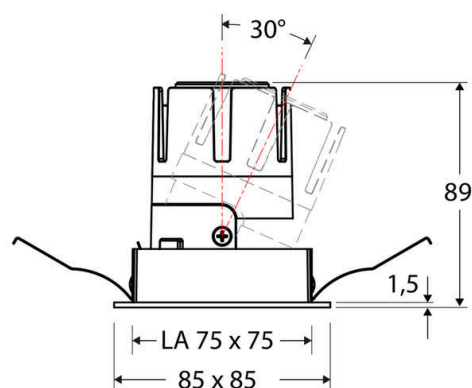

### Artikelbeschreibung

LED Deckeneinbauleuchte ■ quadratisch ■ schwenkbar  
 ■ weiß ■ IP20 ■ 220-240 V/AC + 180-250 V/DC ■ 6 W ■  
 3000 K ■ 700 lm ■ Inkl. LED-Netzgerät ■ DALI

Mit der COB-LED Deckeneinbauleuchte lassen sich vielfältige Anwendungen im Innenbereich, wie z. B. Effektbeleuchtung, Raumbelichtung, Akzentuierte Beleuchtung und vieles mehr realisieren. Zusätzliche Kosten für Leuchtmittel entfallen bei dieser Leuchte, da die Leistung von einem fest verbauten LED-Chip geliefert wird. Da im Lieferumfang das Netzgerät bereits enthalten ist, fallen auch hierfür keine zusätzlichen Kosten an. Die Leuchte ist mit diesem Reflektor um 30° schwenkbar. Gehäusefarbe ähnlich RAL9003. Weitere Merkmale: Farbwiedergabeindex CRI92, Bemessungslebensdauer L90B10 bei 50000h.