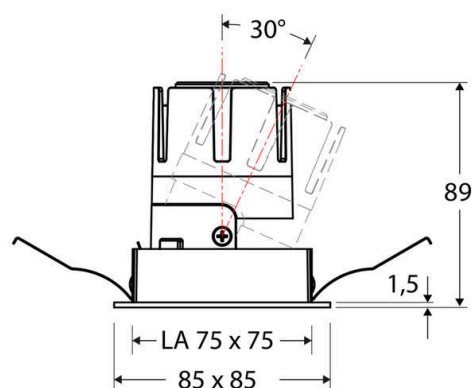

### Artikelbeschreibung

LED Deckeneinbauleuchte ■ quadratisch ■ schwenkbar  
 ■ weiß ■ IP20 ■ 220-240 V/AC + 180-250 V/DC ■ 6 W ■  
 2700 K ■ 686 lm ■ Inkl. LED-Netzgerät ■ Phase

Mit der COB-LED Deckeneinbauleuchte lassen sich vielfältige Anwendungen im Innenbereich, wie z. B. Effektbeleuchtung, Raumbelichtung, Akzentuierte Beleuchtung und vieles mehr realisieren. Zusätzliche Kosten für Leuchtmittel entfallen bei dieser Leuchte, da die Leistung von einem fest verbauten LED-Chip geliefert wird. Da im Lieferumfang das Netzgerät bereits enthalten ist, fallen auch hierfür keine zusätzlichen Kosten an. Die Leuchte ist mit diesem Reflektor um 30° schwenkbar. Gehäusefarbe ähnlich RAL9003. Weitere Merkmale: Farbwiedergabeindex CRI92, Bemessungslebensdauer L90B10 bei 50000h.