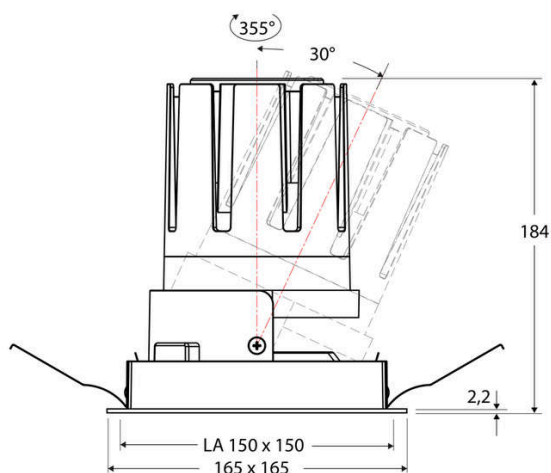

Technische Spezifikation (ETIM Klassenschlüssel: EC001744)

Schutzart (IP)	IP20	Austausch-/Entnahmemöglichkeit (Lichtquelle)	Austausch durch eine Fachkraft (am Einsatzort)
Eingangsspannung [V]	220 - 240	Leuchtmittel	LED austauschbar
Spannungsart	AC	Farbwiedergabeindex CRI (Bereich)	90-100
Eingangsspannung 2 [V]	180 - 250	Blendbegrenzung (UGR)	19
Spannungsart 2	DC	Bildschirmarbeitsplatztauglich nach EN 12464-1	ja
Frequenz	50/60 Hz	Farbkonsistenz (McAdam-Ellipse)	SDCM2
Schutzklasse	II	Lichtausbeute [lm/W] (max.)	123
Nennstrom [mA] – (min./max.)	1.050 - 1.050	Konstant-Lichtstrom-Regelung	nein
Form	quadratisch	Lichtaustritt	direkt
Montagerichtung	vertikal	Lichtstärke [cd] (Berechnung)	13599
Befestigungsart	Blattfeder	Lichtverteiler	Reflektor
Befestigungsmöglichkeit	integriert	Lichtverteilung	symmetrisch
Anzahl der Befestigungspunkte	4	Lichtfarbe	weiß
Länge [mm]	165	Reflektor	matt
Breite [mm]	165	Reflektorfarbe	chrom matt
Höhe/Tiefe [mm]	184	Ausstrahlungswinkel einstellbar	nein
Einbauhöhe/-tiefe [mm] – (min./max.)	187 - 187	Ausstrahlungswinkel	38
Max. Systemleistung [W]	38	Ausstrahlungswinkel (Bereich)	mediumstrahlend 21-40°
Systemleistung einstellbar	nein	Fassung	ohne
Systemleistung – Stufen [W]	38	Werkstoff des Gehäuses	Aluminium
Lichtstrom einstellbar	nein	Gehäusefarbe	weiß
Bemessungslichtstrom [lm]	4655	RAL-Nummer (ähnlich)	9003
Lichtstrom (min./max.)	4655 - 4655	Oberflächenschutz	pulverbeschichtet
Lichtstrom [lm] – werkseitig	4655	Oberfläche gebürstet	nein
Lichtstrom – Stufen (lm)	4655	Verstellbarkeit	schwenkbar
Farbtemperatur einstellbar	nein	Schwenkbereich horizontal (Schwenkwinkel)	30
Farbtemperatur (min./max.)	4000 - 4000	Werkstoff der Abdeckung	Kunststoff strukturiert
Farbtemperatur [K] – werkseitig	4000	Ballwurfsicher	nein
Farbtemperatur – Stufen [K]	4000	Mit Betriebsgerät	ja
Mit Leuchtmittel	ja		