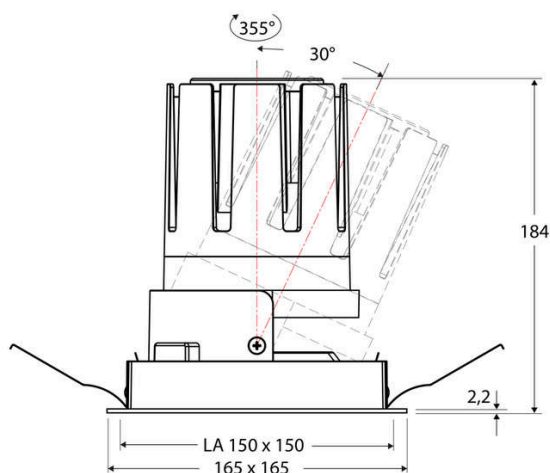

Technische Spezifikation (ETIM Klassenschlüssel: EC001744)

Schutzart (IP)	IP20	Austausch-/Entnahmemöglichkeit (Lichtquelle)	Austausch durch eine Fachkraft (am Einsatzort)
Eingangsspannung [V]	220 - 240	Leuchtmittel	LED austauschbar
Spannungsart	AC	Farbwiedergabeindex CRI (Bereich)	90-100
Eingangsspannung 2 [V]	180 - 250	Blendbegrenzung (UGR)	19
Spannungsart 2	DC	Bildschirmarbeitsplatztauglich nach EN 12464-1	ja
Frequenz	50/60 Hz	Farbkonsistenz (McAdam-Ellipse)	SDCM2
Schutzklasse	II	Lichtausbeute [lm/W] (max.)	123
Nennstrom [mA] – (min./max.)	1.050 - 1.050	Konstant-Lichtstrom-Regelung	nein
Form	quadratisch	Lichtaustritt	direkt
Montagerichtung	vertikal	Lichtstärke [cd] (Berechnung)	33903
Befestigungsart	Blattfeder	Lichtverteiler	Reflektor
Befestigungsmöglichkeit	integriert	Lichtverteilung	symmetrisch
Anzahl der Befestigungspunkte	4	Lichtfarbe	weiß
Länge [mm]	165	Reflektor	matt
Breite [mm]	165	Reflektorfarbe	chrom matt
Höhe/Tiefe [mm]	184	Ausstrahlungswinkel einstellbar	nein
Einbauhöhe/-tiefe [mm] – (min./max.)	187 - 187	Ausstrahlungswinkel	24
Max. Systemleistung [W]	38	Ausstrahlungswinkel (Bereich)	mediumstrahlend 21-40°
Systemleistung einstellbar	nein	Fassung	ohne
Systemleistung – Stufen [W]	38	Werkstoff des Gehäuses	Aluminium
Lichtstrom einstellbar	nein	Gehäusefarbe	weiß
Bemessungslichtstrom [lm]	4655	RAL-Nummer (ähnlich)	9003
Lichtstrom (min./max.)	4655 - 4655	Oberflächenschutz	pulverbeschichtet
Lichtstrom [lm] – werkseitig	4655	Oberfläche gebürstet	nein
Lichtstrom – Stufen (lm)	4655	Verstellbarkeit	schwenkbar
Farbtemperatur einstellbar	nein	Schwenkbereich horizontal (Schwenkwinkel)	30
Farbtemperatur (min./max.)	4000 - 4000	Werkstoff der Abdeckung	Kunststoff strukturiert
Farbtemperatur [K] – werkseitig	4000	Ballwurfsicher	nein
Farbtemperatur – Stufen [K]	4000	Mit Betriebsgerät	ja
Mit Leuchtmittel	ja		