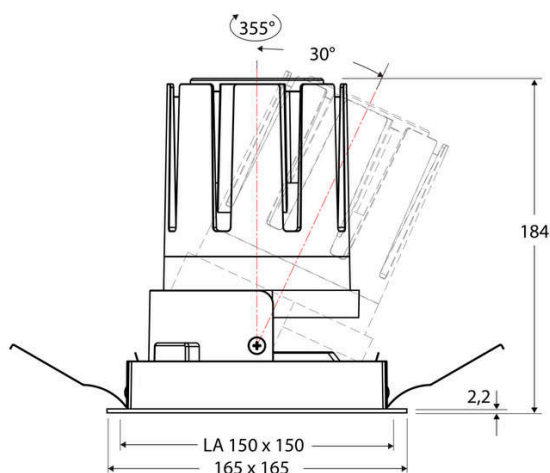

Technische Spezifikation (ETIM Klassenschlüssel: EC001744)

Schutzart (IP)	IP20	Mit Leuchtmittel	ja
Eingangsspannung [V]	220 - 240	Austausch-/Entnahmemöglichkeit (Lichtquelle)	Austausch durch eine Fachkraft (am Einsatzort)
Spannungsart	AC	Leuchtmittel	LED austauschbar
Eingangsspannung 2 [V]	180 - 250	Farbwiedergabeindex CRI (Bereich)	90-100
Spannungsart 2	DC	Blendbegrenzung (UGR)	19
Frequenz	50/60 Hz	Bildschirmarbeitsplatztauglich nach EN 12464-1	ja
Schutzklasse	II	Farbkonsistenz (McAdam-Ellipse)	SDCM2
Nennstrom [mA] – (min./max.)	1.050 - 1.050	Lichtausbeute [lm/W] (max.)	117
Form	quadratisch	Konstant-Lichtstrom-Regelung	nein
Montagerichtung	vertikal	Lichtaustritt	direkt
Befestigungsart	Blattfeder	Lichtstärke [cd] (Berechnung)	12950
Befestigungsmöglichkeit	integriert	Lichtverteiler	Reflektor
Anzahl der Befestigungspunkte	4	Lichtverteilung	symmetrisch
Länge [mm]	165	Lichtfarbe	weiß
Breite [mm]	165	Reflektor	matt
Höhe/Tiefe [mm]	184	Reflektorfarbe	chrom matt
Einbauhöhe/-tiefe [mm] – (min./max.)	187 - 187	Ausstrahlungswinkel einstellbar	nein
Max. Systemleistung [W]	38	Ausstrahlungswinkel	38
Systemleistung einstellbar	nein	Ausstrahlungswinkel (Bereich)	mediumstrahlend 21-40°
Systemleistung – Stufen [W]	38	Fassung	ohne
Lichtstrom einstellbar	nein	Werkstoff des Gehäuses	Aluminium
Bemessungslichtstrom [lm]	4433	Gehäusefarbe	weiß
Lichtstrom (min./max.)	4433 - 4433	RAL-Nummer (ähnlich)	9003
Lichtstrom [lm] – werkseitig	4433	Oberflächenschutz	pulverbeschichtet
Lichtstrom – Stufen (lm)	4433	Oberfläche gebürstet	nein
Farbtemperatur einstellbar	nein	Verstellbarkeit	schwenkbar
Farbtemperatur (min./max.)	3000 - 3000	Schwenkbereich horizontal (Schwenkwinkel)	30
Farbtemperatur [K] – werkseitig	3000	Werkstoff der Abdeckung	Kunststoff strukturiert
Farbtemperatur – Stufen [K]	3000	Ballwurfsicher	nein
Geeignet für Anzahl der Lichtquellen	1		