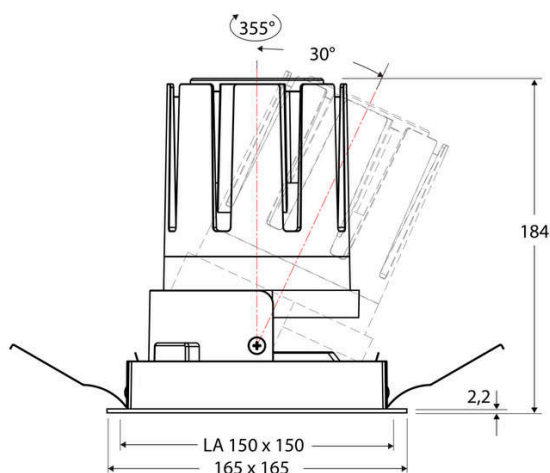

Technische Spezifikation (ETIM Klassenschlüssel: EC001744)

Schutzart (IP)	IP20	Mit Leuchtmittel	ja
Eingangsspannung [V]	220 - 240	Austausch-/Entnahmemöglichkeit (Lichtquelle)	Austausch durch eine Fachkraft (am Einsatzort)
Spannungsart	AC	Leuchtmittel	LED austauschbar
Eingangsspannung 2 [V]	180 - 250	Farbwiedergabeindex CRI (Bereich)	90-100
Spannungsart 2	DC	Blendbegrenzung (UGR)	19
Frequenz	50/60 Hz	Bildschirmarbeitsplatztauglich nach EN 12464-1	ja
Schutzklasse	II	Farbkonsistenz (McAdam-Ellipse)	SDCM2
Nennstrom [mA] – (min./max.)	1.050 - 1.050	Lichtausbeute [lm/W] (max.)	117
Form	quadratisch	Konstant-Lichtstrom-Regelung	nein
Montagerichtung	vertikal	Lichtaustritt	direkt
Befestigungsart	Blattfeder	Lichtstärke [cd] (Berechnung)	32286
Befestigungsmöglichkeit	integriert	Lichtverteiler	Reflektor
Anzahl der Befestigungspunkte	4	Lichtverteilung	symmetrisch
Länge [mm]	165	Lichtfarbe	weiß
Breite [mm]	165	Reflektor	matt
Höhe/Tiefe [mm]	184	Reflektorfarbe	chrom matt
Einbauhöhe/-tiefe [mm] – (min./max.)	187 - 187	Ausstrahlungswinkel einstellbar	nein
Max. Systemleistung [W]	38	Ausstrahlungswinkel	24
Systemleistung einstellbar	nein	Ausstrahlungswinkel (Bereich)	mediumstrahlend 21-40°
Systemleistung – Stufen [W]	38	Fassung	ohne
Lichtstrom einstellbar	nein	Werkstoff des Gehäuses	Aluminium
Bemessungslichtstrom [lm]	4433	Gehäusefarbe	weiß
Lichtstrom (min./max.)	4433 - 4433	RAL-Nummer (ähnlich)	9003
Lichtstrom [lm] – werkseitig	4433	Oberflächenschutz	pulverbeschichtet
Lichtstrom – Stufen (lm)	4433	Oberfläche gebürstet	nein
Farbtemperatur einstellbar	nein	Verstellbarkeit	schwenkbar
Farbtemperatur (min./max.)	3000 - 3000	Schwenkbereich horizontal (Schwenkwinkel)	30
Farbtemperatur [K] – werkseitig	3000	Werkstoff der Abdeckung	Kunststoff strukturiert
Farbtemperatur – Stufen [K]	3000	Ballwurfsicher	nein
Geeignet für Anzahl der Lichtquellen	1		