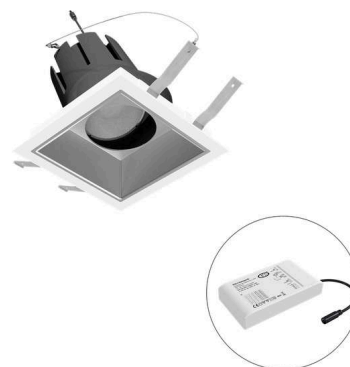

Artikelnummer:	F03R14SM3830L15D
Serie:	SELECTO
EAN:	4037293057776
Zolltarifnummer:	94051190900

5 Jahre Garantie