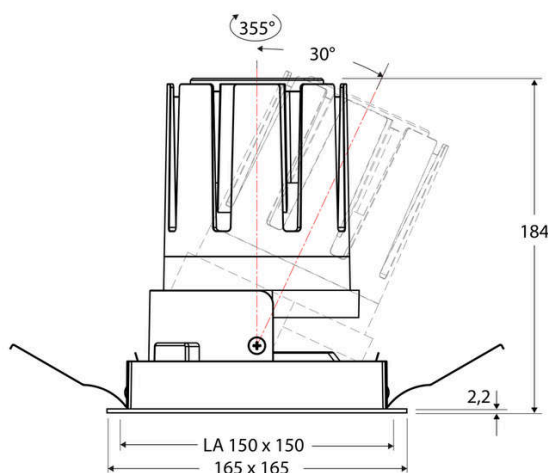

**Technische Spezifikation (ETIM Klassenschlüssel: EC001744)**

Schutzart (IP)	IP20	Mit Leuchtmittel	ja
Eingangsspannung [V]	220 - 240	Austausch-/Entnahmemöglichkeit (Lichtquelle)	Austausch durch eine Fachkraft (am Einsatzort)
Spannungsart	AC	Leuchtmittel	LED austauschbar
Eingangsspannung 2 [V]	180 - 250	Farbwiedergabeindex CRI (Bereich)	90-100
Spannungsart 2	DC	Blendbegrenzung (UGR)	19
Frequenz	50/60 Hz	Bildschirmarbeitsplatztauglich nach EN 12464-1	ja
Schutzklasse	II	Farbkonsistenz (McAdam-Ellipse)	SDCM2
Nennstrom [mA] – (min./max.)	1.050 - 1.050	Lichtausbeute [lm/W] (max.)	117
Form	quadratisch	Konstant-Lichtstrom-Regelung	nein
Montagerichtung	vertikal	Lichtaustritt	direkt
Befestigungsart	Blattfeder	Lichtstärke [cd] (Berechnung)	82469
Befestigungsmöglichkeit	integriert	Lichtverteiler	Reflektor
Anzahl der Befestigungspunkte	4	Lichtverteilung	symmetrisch
Länge [mm]	165	Lichtfarbe	weiß
Breite [mm]	165	Reflektor	matt
Höhe/Tiefe [mm]	184	Reflektorfarbe	chrom matt
Einbauhöhe/-tiefe [mm] – (min./max.)	187 - 187	Ausstrahlungswinkel einstellbar	nein
Max. Systemleistung [W]	38	Ausstrahlungswinkel	15
Systemleistung einstellbar	nein	Ausstrahlungswinkel (Bereich)	engstrahlend 11-20°
Systemleistung – Stufen [W]	38	Fassung	ohne
Lichtstrom einstellbar	nein	Werkstoff des Gehäuses	Aluminium
Bemessungslichtstrom [lm]	4433	Gehäusefarbe	weiß
Lichtstrom (min./max.)	4433 - 4433	RAL-Nummer (ähnlich)	9003
Lichtstrom [lm] – werkseitig	4433	Oberflächenschutz	pulverbeschichtet
Lichtstrom – Stufen (lm)	4433	Oberfläche gebürstet	nein
Farbtemperatur einstellbar	nein	Verstellbarkeit	schwenkbar
Farbtemperatur (min./max.)	3000 - 3000	Schwenkbereich horizontal (Schwenkwinkel)	30
Farbtemperatur [K] – werkseitig	3000	Werkstoff der Abdeckung	Kunststoff strukturiert
Farbtemperatur – Stufen [K]	3000	Ballwurfsicher	nein
Geeignet für Anzahl der Lichtquellen	1		