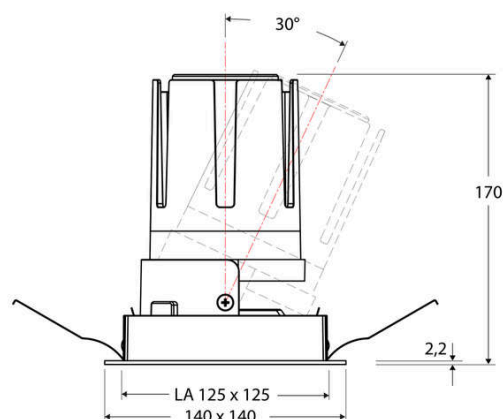

Technische Spezifikation (ETIM Klassenschlüssel: EC001744)

Schutzart (IP)	IP20	Austausch-/Entnahmemöglichkeit (Lichtquelle)	Austausch durch eine Fachkraft (am Einsatzort)
Eingangsspannung [V]	220 - 240	Leuchtmittel	LED austauschbar
Spannungsart	AC	Farbwiedergabeindex CRI (Bereich)	90-100
Eingangsspannung 2 [V]	180 - 250	Blendbegrenzung (UGR)	19
Spannungsart 2	DC	Bildschirmarbeitsplatztauglich nach EN 12464-1	ja
Frequenz	50/60 Hz	Farbkonsistenz (McAdam-Ellipse)	SDCM2
Schutzklasse	II	Lichtausbeute [lm/W] (max.)	123
Nennstrom [mA] – (min./max.)	700 - 700	Konstant-Lichtstrom-Regelung	nein
Form	quadratisch	Lichtaustritt	direkt
Montagerichtung	vertikal	Lichtstärke [cd] (Berechnung)	4314
Befestigungsart	Blattfeder	Lichtverteiler	Reflektor
Befestigungsmöglichkeit	integriert	Lichtverteilung	symmetrisch
Anzahl der Befestigungspunkte	4	Lichtfarbe	weiß
Länge [mm]	140	Reflektor	matt
Breite [mm]	140	Reflektorfarbe	chrom matt
Höhe/Tiefe [mm]	170	Ausstrahlungswinkel einstellbar	nein
Einbauhöhe/-tiefe [mm] – (min./max.)	173 - 173	Ausstrahlungswinkel	55
Max. Systemleistung [W]	25	Ausstrahlungswinkel (Bereich)	breitstrahlend 41-80°
Systemleistung einstellbar	nein	Fassung	ohne
Systemleistung – Stufen [W]	25	Werkstoff des Gehäuses	Aluminium
Lichtstrom einstellbar	nein	Gehäusefarbe	weiß
Bemessungslichtstrom [lm]	3063	RAL-Nummer (ähnlich)	9003
Lichtstrom (min./max.)	3063 - 3063	Oberflächenschutz	pulverbeschichtet
Lichtstrom [lm] – werkseitig	3063	Oberfläche gebürstet	nein
Lichtstrom – Stufen (lm)	3063	Verstellbarkeit	schwenkbar
Farbtemperatur einstellbar	nein	Schwenkbereich horizontal (Schwenkwinkel)	30
Farbtemperatur (min./max.)	4000 - 4000	Werkstoff der Abdeckung	Kunststoff strukturiert
Farbtemperatur [K] – werkseitig	4000	Ballwurfsicher	nein
Farbtemperatur – Stufen [K]	4000	Mit Betriebsgerät	ja
Mit Leuchtmittel	ja		