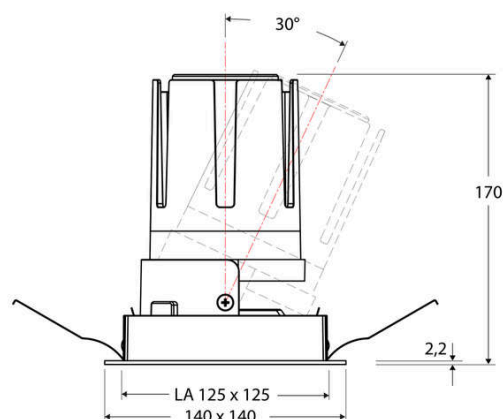

Technische Spezifikation (ETIM Klassenschlüssel: EC001744)

Schutzart (IP)	IP20	Austausch-/Entnahmemöglichkeit (Lichtquelle)	Austausch durch eine Fachkraft (am Einsatzort)
Eingangsspannung [V]	220 - 240	Leuchtmittel	LED austauschbar
Spannungsart	AC	Farbwiedergabeindex CRI (Bereich)	90-100
Eingangsspannung 2 [V]	180 - 250	Blendbegrenzung (UGR)	19
Spannungsart 2	DC	Bildschirmarbeitsplatztauglich nach EN 12464-1	ja
Frequenz	50/60 Hz	Farbkonsistenz (McAdam-Ellipse)	SDCM2
Schutzklasse	II	Lichtausbeute [lm/W] (max.)	123
Nennstrom [mA] – (min./max.)	700 - 700	Konstant-Lichtstrom-Regelung	nein
Form	quadratisch	Lichtaustritt	direkt
Montagerichtung	vertikal	Lichtstärke [cd] (Berechnung)	8948
Befestigungsart	Blattfeder	Lichtverteiler	Reflektor
Befestigungsmöglichkeit	integriert	Lichtverteilung	symmetrisch
Anzahl der Befestigungspunkte	4	Lichtfarbe	weiß
Länge [mm]	140	Reflektor	matt
Breite [mm]	140	Reflektorfarbe	chrom matt
Höhe/Tiefe [mm]	170	Ausstrahlungswinkel einstellbar	nein
Einbauhöhe/-tiefe [mm] – (min./max.)	173 - 173	Ausstrahlungswinkel	38
Max. Systemleistung [W]	25	Ausstrahlungswinkel (Bereich)	mediumstrahlend 21-40°
Systemleistung einstellbar	nein	Fassung	ohne
Systemleistung – Stufen [W]	25	Werkstoff des Gehäuses	Aluminium
Lichtstrom einstellbar	nein	Gehäusefarbe	weiß
Bemessungslichtstrom [lm]	3063	RAL-Nummer (ähnlich)	9003
Lichtstrom (min./max.)	3063 - 3063	Oberflächenschutz	pulverbeschichtet
Lichtstrom [lm] – werkseitig	3063	Oberfläche gebürstet	nein
Lichtstrom – Stufen (lm)	3063	Verstellbarkeit	schwenkbar
Farbtemperatur einstellbar	nein	Schwenkbereich horizontal (Schwenkwinkel)	30
Farbtemperatur (min./max.)	4000 - 4000	Werkstoff der Abdeckung	Kunststoff strukturiert
Farbtemperatur [K] – werkseitig	4000	Ballwurfsicher	nein
Farbtemperatur – Stufen [K]	4000	Mit Betriebsgerät	ja
Mit Leuchtmittel	ja		