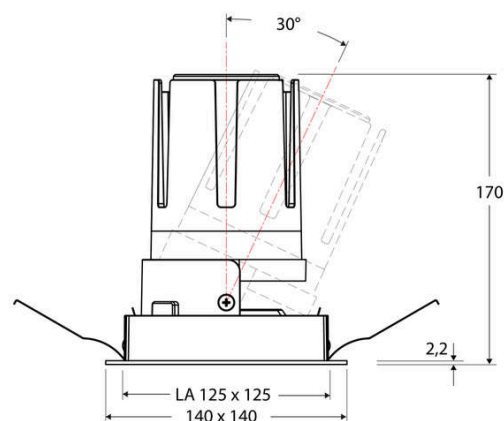

### Artikelbeschreibung

LED Deckeneinbauleuchte ■ quadratisch ■ schwenkbar ■ weiß ■ IP20 ■ 220-240 V/AC + 180-250 V/DC ■ 25 W ■ 4000 K ■ 3063 lm ■ Inkl. LED-Netzgerät ■ DALI

Mit der COB-LED Deckeneinbauleuchte lassen sich vielfältige Anwendungen im Innenbereich, wie z. B. Effektbeleuchtung, Raumbelichtung, Akzentuierte Beleuchtung und vieles mehr realisieren. Zusätzliche Kosten für Leuchtmittel entfallen bei dieser Leuchte, da die Leistung von einem fest verbauten LED-Chip geliefert wird. Da im Lieferumfang das Netzgerät bereits enthalten ist, fallen auch hierfür keine zusätzlichen Kosten an. Die Leuchte ist mit diesem Reflektor um 30° schwenkbar. Gehäusefarbe ähnlich RAL9003. Weitere Merkmale: Farbwiedergabeindex CRI92, Bemessungslebensdauer L90B10 bei 50000h.