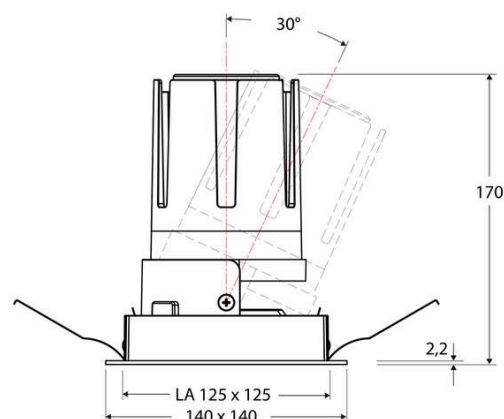

Technische Spezifikation (ETIM Klassenschlüssel: EC001744)

Schutzart (IP)	IP20	Austausch-/Entnahmemöglichkeit (Lichtquelle)	Austausch durch eine Fachkraft (am Einsatzort)
Eingangsspannung [V]	220 - 240	Leuchtmittel	LED austauschbar
Spannungsart	AC	Farbwiedergabeindex CRI (Bereich)	90-100
Eingangsspannung 2 [V]	180 - 250	Blendbegrenzung (UGR)	19
Spannungsart 2	DC	Bildschirmarbeitsplatztauglich nach EN 12464-1	ja
Frequenz	50/60 Hz	Farbkonsistenz (McAdam-Ellipse)	SDCM2
Schutzklasse	II	Lichtausbeute [lm/W] (max.)	117
Nennstrom [mA] – (min./max.)	700 - 700	Konstant-Lichtstrom-Regelung	nein
Form	quadratisch	Lichtaustritt	direkt
Montagerichtung	vertikal	Lichtstärke [cd] (Berechnung)	4109
Befestigungsart	Blattfeder	Lichtverteiler	Reflektor
Befestigungsmöglichkeit	integriert	Lichtverteilung	symmetrisch
Anzahl der Befestigungspunkte	4	Lichtfarbe	weiß
Länge [mm]	140	Reflektor	matt
Breite [mm]	140	Reflektorfarbe	chrom matt
Höhe/Tiefe [mm]	170	Ausstrahlungswinkel einstellbar	nein
Einbauhöhe/-tiefe [mm] – (min./max.)	173 - 173	Ausstrahlungswinkel	55
Max. Systemleistung [W]	25	Ausstrahlungswinkel (Bereich)	breitstrahlend 41-80°
Systemleistung einstellbar	nein	Fassung	ohne
Systemleistung – Stufen [W]	25	Werkstoff des Gehäuses	Aluminium
Lichtstrom einstellbar	nein	Gehäusefarbe	weiß
Bemessungslichtstrom [lm]	2917	RAL-Nummer (ähnlich)	9003
Lichtstrom (min./max.)	2917 - 2917	Oberflächenschutz	pulverbeschichtet
Lichtstrom [lm] – werkseitig	2917	Oberfläche gebürstet	nein
Lichtstrom – Stufen (lm)	2917	Verstellbarkeit	schwenkbar
Farbtemperatur einstellbar	nein	Schwenkbereich horizontal (Schwenkwinkel)	30
Farbtemperatur (min./max.)	3000 - 3000	Werkstoff der Abdeckung	Kunststoff strukturiert
Farbtemperatur [K] – werkseitig	3000	Ballwurfsicher	nein
Farbtemperatur – Stufen [K]	3000	Mit Betriebsgerät	ja
Mit Leuchtmittel	ja		