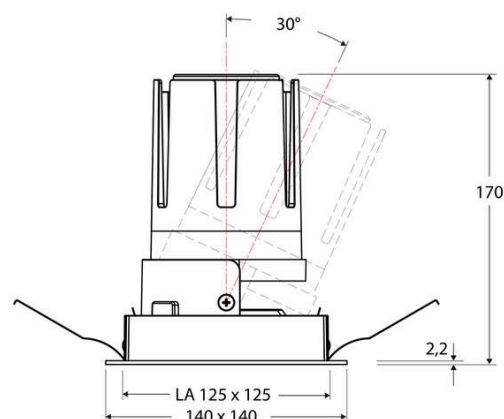

Technische Spezifikation (ETIM Klassenschlüssel: EC001744)

Schutzart (IP)	IP20	Austausch-/Entnahmemöglichkeit (Lichtquelle)	Austausch durch eine Fachkraft (am Einsatzort)
Eingangsspannung [V]	220 - 240	Leuchtmittel	LED austauschbar
Spannungsart	AC	Farbwiedergabeindex CRI (Bereich)	90-100
Eingangsspannung 2 [V]	180 - 250	Blendbegrenzung (UGR)	19
Spannungsart 2	DC	Bildschirmarbeitsplatztauglich nach EN 12464-1	ja
Frequenz	50/60 Hz	Farbkonsistenz (McAdam-Ellipse)	SDCM2
Schutzklasse	II	Lichtausbeute [lm/W] (max.)	117
Nennstrom [mA] – (min./max.)	700 - 700	Konstant-Lichtstrom-Regelung	nein
Form	quadratisch	Lichtaustritt	direkt
Montagerichtung	vertikal	Lichtstärke [cd] (Berechnung)	8521
Befestigungsart	Blattfeder	Lichtverteiler	Reflektor
Befestigungsmöglichkeit	integriert	Lichtverteilung	symmetrisch
Anzahl der Befestigungspunkte	4	Lichtfarbe	weiß
Länge [mm]	140	Reflektor	matt
Breite [mm]	140	Reflektorfarbe	chrom matt
Höhe/Tiefe [mm]	170	Ausstrahlungswinkel einstellbar	nein
Einbauhöhe/-tiefe [mm] – (min./max.)	173 - 173	Ausstrahlungswinkel	38
Max. Systemleistung [W]	25	Ausstrahlungswinkel (Bereich)	mediumstrahlend 21-40°
Systemleistung einstellbar	nein	Fassung	ohne
Systemleistung – Stufen [W]	25	Werkstoff des Gehäuses	Aluminium
Lichtstrom einstellbar	nein	Gehäusefarbe	weiß
Bemessungslichtstrom [lm]	2917	RAL-Nummer (ähnlich)	9003
Lichtstrom (min./max.)	2917 - 2917	Oberflächenschutz	pulverbeschichtet
Lichtstrom [lm] – werkseitig	2917	Oberfläche gebürstet	nein
Lichtstrom – Stufen (lm)	2917	Verstellbarkeit	schwenkbar
Farbtemperatur einstellbar	nein	Schwenkbereich horizontal (Schwenkwinkel)	30
Farbtemperatur (min./max.)	3000 - 3000	Werkstoff der Abdeckung	Kunststoff strukturiert
Farbtemperatur [K] – werkseitig	3000	Ballwurfsicher	nein
Farbtemperatur – Stufen [K]	3000	Mit Betriebsgerät	ja
Mit Leuchtmittel	ja		