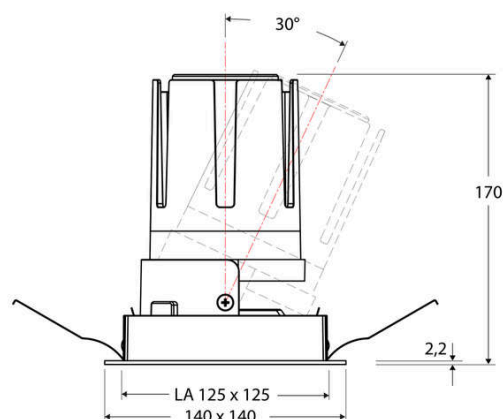

Technische Spezifikation (ETIM Klassenschlüssel: EC001744)

Schutzart (IP)	IP20	Austausch-/Entnahmemöglichkeit (Lichtquelle)	Austausch durch eine Fachkraft (am Einsatzort)
Eingangsspannung [V]	220 - 240	Leuchtmittel	LED austauschbar
Spannungsart	AC	Farbwiedergabeindex CRI (Bereich)	90-100
Eingangsspannung 2 [V]	180 - 250	Blendbegrenzung (UGR)	19
Spannungsart 2	DC	Bildschirmarbeitsplatztauglich nach EN 12464-1	ja
Frequenz	50/60 Hz	Farbkonsistenz (McAdam-Ellipse)	SDCM2
Schutzklasse	II	Lichtausbeute [lm/W] (max.)	117
Nennstrom [mA] – (min./max.)	700 - 700	Konstant-Lichtstrom-Regelung	nein
Form	quadratisch	Lichtaustritt	direkt
Montagerichtung	vertikal	Lichtstärke [cd] (Berechnung)	21245
Befestigungsart	Blattfeder	Lichtverteiler	Reflektor
Befestigungsmöglichkeit	integriert	Lichtverteilung	symmetrisch
Anzahl der Befestigungspunkte	4	Lichtfarbe	weiß
Länge [mm]	140	Reflektor	matt
Breite [mm]	140	Reflektorfarbe	chrom matt
Höhe/Tiefe [mm]	170	Ausstrahlungswinkel einstellbar	nein
Einbauhöhe/-tiefe [mm] – (min./max.)	173 - 173	Ausstrahlungswinkel	24
Max. Systemleistung [W]	25	Ausstrahlungswinkel (Bereich)	mediumstrahlend 21-40°
Systemleistung einstellbar	nein	Fassung	ohne
Systemleistung – Stufen [W]	25	Werkstoff des Gehäuses	Aluminium
Lichtstrom einstellbar	nein	Gehäusefarbe	weiß
Bemessungslichtstrom [lm]	2917	RAL-Nummer (ähnlich)	9003
Lichtstrom (min./max.)	2917 - 2917	Oberflächenschutz	pulverbeschichtet
Lichtstrom [lm] – werkseitig	2917	Oberfläche gebürstet	nein
Lichtstrom – Stufen (lm)	2917	Verstellbarkeit	schwenkbar
Farbtemperatur einstellbar	nein	Schwenkbereich horizontal (Schwenkwinkel)	30
Farbtemperatur (min./max.)	3000 - 3000	Werkstoff der Abdeckung	Kunststoff strukturiert
Farbtemperatur [K] – werkseitig	3000	Ballwurfsicher	nein
Farbtemperatur – Stufen [K]	3000	Mit Betriebsgerät	ja
Mit Leuchtmittel	ja		