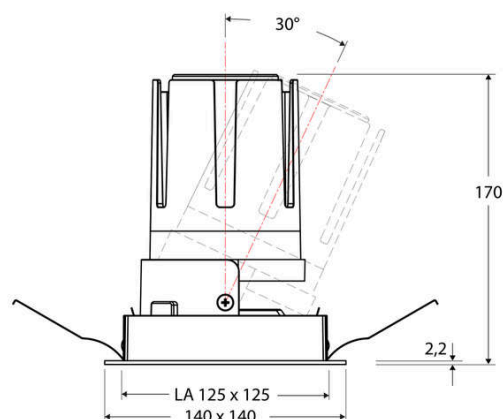

Technische Spezifikation (ETIM Klassenschlüssel: EC001744)

Schutzart (IP)	IP20	Austausch-/Entnahmemöglichkeit (Lichtquelle)	Austausch durch eine Fachkraft (am Einsatzort)
Eingangsspannung [V]	220 - 240	Leuchtmittel	LED austauschbar
Spannungsart	AC	Farbwiedergabeindex CRI (Bereich)	90-100
Eingangsspannung 2 [V]	180 - 250	Blendbegrenzung (UGR)	19
Spannungsart 2	DC	Bildschirmarbeitsplatztauglich nach EN 12464-1	ja
Frequenz	50/60 Hz	Farbkonsistenz (McAdam-Ellipse)	SDCM2
Schutzklasse	II	Lichtausbeute [lm/W] (max.)	117
Nennstrom [mA] – (min./max.)	700 - 700	Konstant-Lichtstrom-Regelung	nein
Form	quadratisch	Lichtaustritt	direkt
Montagerichtung	vertikal	Lichtstärke [cd] (Berechnung)	54266
Befestigungsart	Blattfeder	Lichtverteiler	Reflektor
Befestigungsmöglichkeit	integriert	Lichtverteilung	symmetrisch
Anzahl der Befestigungspunkte	4	Lichtfarbe	weiß
Länge [mm]	140	Reflektor	matt
Breite [mm]	140	Reflektorfarbe	chrom matt
Höhe/Tiefe [mm]	170	Ausstrahlungswinkel einstellbar	nein
Einbauhöhe/-tiefe [mm] – (min./max.)	173 - 173	Ausstrahlungswinkel	15
Max. Systemleistung [W]	25	Ausstrahlungswinkel (Bereich)	engstrahlend 11-20°
Systemleistung einstellbar	nein	Fassung	ohne
Systemleistung – Stufen [W]	25	Werkstoff des Gehäuses	Aluminium
Lichtstrom einstellbar	nein	Gehäusefarbe	weiß
Bemessungslichtstrom [lm]	2917	RAL-Nummer (ähnlich)	9003
Lichtstrom (min./max.)	2917 - 2917	Oberflächenschutz	pulverbeschichtet
Lichtstrom [lm] – werkseitig	2917	Oberfläche gebürstet	nein
Lichtstrom – Stufen (lm)	2917	Verstellbarkeit	schwenkbar
Farbtemperatur einstellbar	nein	Schwenkbereich horizontal (Schwenkwinkel)	30
Farbtemperatur (min./max.)	3000 - 3000	Werkstoff der Abdeckung	Kunststoff strukturiert
Farbtemperatur [K] – werkseitig	3000	Ballwurfsicher	nein
Farbtemperatur – Stufen [K]	3000	Mit Betriebsgerät	ja
Mit Leuchtmittel	ja		