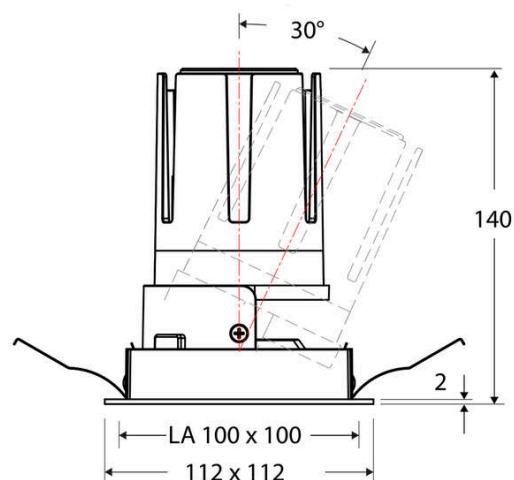

Technische Spezifikation (ETIM Klassenschlüssel: EC001744)

Schutzart (IP)	IP20	Austausch-/Entnahmemöglichkeit (Lichtquelle)	Austausch durch eine Fachkraft (am Einsatzort)
Eingangsspannung [V]	220 - 240	Leuchtmittel	LED austauschbar
Spannungsart	AC	Farbwiedergabeindex CRI (Bereich)	90-100
Eingangsspannung 2 [V]	180 - 250	Blendbegrenzung (UGR)	19
Spannungsart 2	DC	Bildschirmarbeitsplatztauglich nach EN 12464-1	ja
Frequenz	50/60 Hz	Farbkonsistenz (McAdam-Ellipse)	SDCM2
Schutzklasse	II	Lichtausbeute [lm/W] (max.)	123
Nennstrom [mA] – (min./max.)	500 - 500	Konstant-Lichtstrom-Regelung	nein
Form	quadratisch	Lichtaustritt	direkt
Montagerichtung	vertikal	Lichtstärke [cd] (Berechnung)	3106
Befestigungsart	Blattfeder	Lichtverteiler	Reflektor
Befestigungsmöglichkeit	integriert	Lichtverteilung	symmetrisch
Anzahl der Befestigungspunkte	2	Lichtfarbe	weiß
Länge [mm]	112	Reflektor	matt
Breite [mm]	112	Reflektorfarbe	chrom matt
Höhe/Tiefe [mm]	140	Ausstrahlungswinkel einstellbar	nein
Einbauhöhe/-tiefe [mm] – (min./max.)	143 - 143	Ausstrahlungswinkel	55
Max. Systemleistung [W]	18	Ausstrahlungswinkel (Bereich)	breitstrahlend 41-80°
Systemleistung einstellbar	nein	Fassung	ohne
Systemleistung – Stufen [W]	18	Werkstoff des Gehäuses	Aluminium
Lichtstrom einstellbar	nein	Gehäusefarbe	weiß
Bemessungslichtstrom [lm]	2205	RAL-Nummer (ähnlich)	9003
Lichtstrom (min./max.)	2205 - 2205	Oberflächenschutz	pulverbeschichtet
Lichtstrom [lm] – werkseitig	2205	Oberfläche gebürstet	nein
Lichtstrom – Stufen (lm)	2205	Verstellbarkeit	schwenkbar
Farbtemperatur einstellbar	nein	Schwenkbereich horizontal (Schwenkwinkel)	30
Farbtemperatur (min./max.)	4000 - 4000	Werkstoff der Abdeckung	Kunststoff strukturiert
Farbtemperatur [K] – werkseitig	4000	Ballwurfsicher	nein
Farbtemperatur – Stufen [K]	4000	Mit Betriebsgerät	ja
Mit Leuchtmittel	ja		