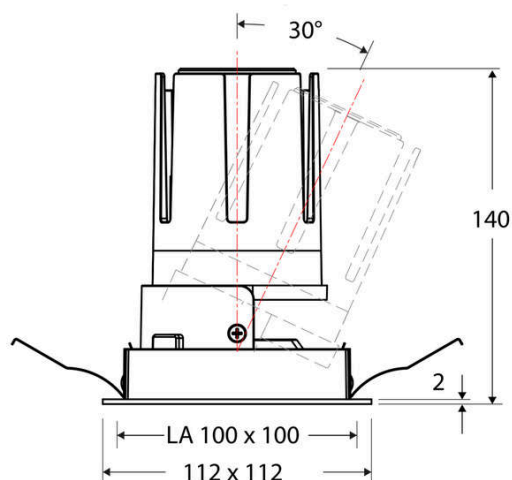

Technische Spezifikation (ETIM Klassenschlüssel: EC001744)

Schutzart (IP)	IP20	Austausch-/Entnahmemöglichkeit (Lichtquelle)	Austausch durch eine Fachkraft (am Einsatzort)
Eingangsspannung [V]	220 - 240	Leuchtmittel	LED austauschbar
Spannungsart	AC	Farbwiedergabeindex CRI (Bereich)	90-100
Eingangsspannung 2 [V]	180 - 250	Blendbegrenzung (UGR)	19
Spannungsart 2	DC	Bildschirmarbeitsplatztauglich nach EN 12464-1	ja
Frequenz	50/60 Hz	Farbkonsistenz (McAdam-Ellipse)	SDCM2
Schutzklasse	II	Lichtausbeute [lm/W] (max.)	123
Nennstrom [mA] – (min./max.)	500 - 500	Konstant-Lichtstrom-Regelung	nein
Form	quadratisch	Lichtaustritt	direkt
Montagerichtung	vertikal	Lichtstärke [cd] (Berechnung)	6441
Befestigungsart	Blattfeder	Lichtverteiler	Reflektor
Befestigungsmöglichkeit	integriert	Lichtverteilung	symmetrisch
Anzahl der Befestigungspunkte	2	Lichtfarbe	weiß
Länge [mm]	112	Reflektor	matt
Breite [mm]	112	Reflektorfarbe	chrom matt
Höhe/Tiefe [mm]	140	Ausstrahlungswinkel einstellbar	nein
Einbauhöhe/-tiefe [mm] – (min./max.)	143 - 143	Ausstrahlungswinkel	38
Max. Systemleistung [W]	18	Ausstrahlungswinkel (Bereich)	mediumstrahlend 21-40°
Systemleistung einstellbar	nein	Fassung	ohne
Systemleistung – Stufen [W]	18	Werkstoff des Gehäuses	Aluminium
Lichtstrom einstellbar	nein	Gehäusefarbe	weiß
Bemessungslichtstrom [lm]	2205	RAL-Nummer (ähnlich)	9003
Lichtstrom (min./max.)	2205 - 2205	Oberflächenschutz	pulverbeschichtet
Lichtstrom [lm] – werkseitig	2205	Oberfläche gebürstet	nein
Lichtstrom – Stufen (lm)	2205	Verstellbarkeit	schwenkbar
Farbtemperatur einstellbar	nein	Schwenkbereich horizontal (Schwenkwinkel)	30
Farbtemperatur (min./max.)	4000 - 4000	Werkstoff der Abdeckung	Kunststoff strukturiert
Farbtemperatur [K] – werkseitig	4000	Ballwurfsicher	nein
Farbtemperatur – Stufen [K]	4000	Mit Betriebsgerät	ja
Mit Leuchtmittel	ja		