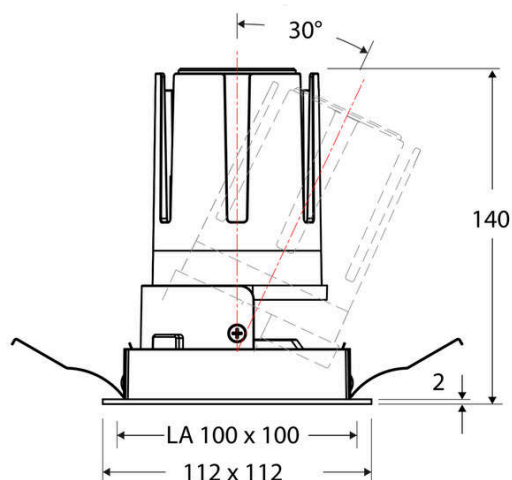

Technische Spezifikation (ETIM Klassenschlüssel: EC001744)

Schutzart (IP)	IP20	Austausch-/Entnahmemöglichkeit (Lichtquelle)	Austausch durch eine Fachkraft (am Einsatzort)
Eingangsspannung [V]	220 - 240	Leuchtmittel	LED austauschbar
Spannungsart	AC	Farbwiedergabeindex CRI (Bereich)	90-100
Eingangsspannung 2 [V]	180 - 250	Blendbegrenzung (UGR)	19
Spannungsart 2	DC	Bildschirmarbeitsplatztauglich nach EN 12464-1	ja
Frequenz	50/60 Hz	Farbkonsistenz (McAdam-Ellipse)	SDCM2
Schutzklasse	II	Lichtausbeute [lm/W] (max.)	123
Nennstrom [mA] – (min./max.)	500 - 500	Konstant-Lichtstrom-Regelung	nein
Form	quadratisch	Lichtaustritt	direkt
Montagerichtung	vertikal	Lichtstärke [cd] (Berechnung)	16059
Befestigungsart	Blattfeder	Lichtverteiler	Reflektor
Befestigungsmöglichkeit	integriert	Lichtverteilung	symmetrisch
Anzahl der Befestigungspunkte	2	Lichtfarbe	weiß
Länge [mm]	112	Reflektor	matt
Breite [mm]	112	Reflektorfarbe	chrom matt
Höhe/Tiefe [mm]	140	Ausstrahlungswinkel einstellbar	nein
Einbauhöhe/-tiefe [mm] – (min./max.)	143 - 143	Ausstrahlungswinkel	24
Max. Systemleistung [W]	18	Ausstrahlungswinkel (Bereich)	mediumstrahlend 21-40°
Systemleistung einstellbar	nein	Fassung	ohne
Systemleistung – Stufen [W]	18	Werkstoff des Gehäuses	Aluminium
Lichtstrom einstellbar	nein	Gehäusefarbe	weiß
Bemessungslichtstrom [lm]	2205	RAL-Nummer (ähnlich)	9003
Lichtstrom (min./max.)	2205 - 2205	Oberflächenschutz	pulverbeschichtet
Lichtstrom [lm] – werkseitig	2205	Oberfläche gebürstet	nein
Lichtstrom – Stufen (lm)	2205	Verstellbarkeit	schwenkbar
Farbtemperatur einstellbar	nein	Schwenkbereich horizontal (Schwenkwinkel)	30
Farbtemperatur (min./max.)	4000 - 4000	Werkstoff der Abdeckung	Kunststoff strukturiert
Farbtemperatur [K] – werkseitig	4000	Ballwurfsicher	nein
Farbtemperatur – Stufen [K]	4000	Mit Betriebsgerät	ja
Mit Leuchtmittel	ja		