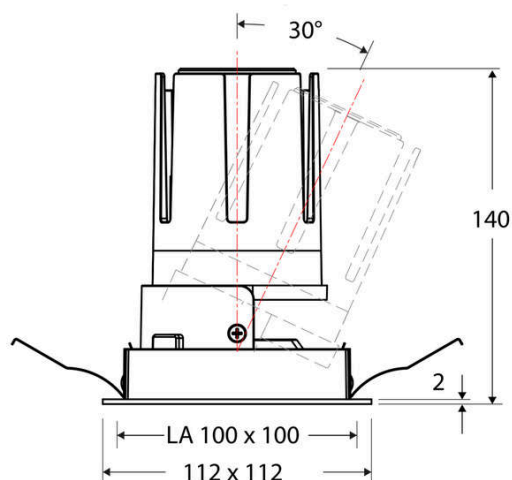

Technische Spezifikation (ETIM Klassenschlüssel: EC001744)

Schutzart (IP)	IP20	Austausch-/Entnahmemöglichkeit (Lichtquelle)	Austausch durch eine Fachkraft (am Einsatzort)
Eingangsspannung [V]	220 - 240	Leuchtmittel	LED austauschbar
Spannungsart	AC	Farbwiedergabeindex CRI (Bereich)	90-100
Eingangsspannung 2 [V]	180 - 250	Blendbegrenzung (UGR)	19
Spannungsart 2	DC	Bildschirmarbeitsplatztauglich nach EN 12464-1	ja
Frequenz	50/60 Hz	Farbkonsistenz (McAdam-Ellipse)	SDCM2
Schutzklasse	II	Lichtausbeute [lm/W] (max.)	117
Nennstrom [mA] – (min./max.)	500 - 500	Konstant-Lichtstrom-Regelung	nein
Form	quadratisch	Lichtaustritt	direkt
Montagerichtung	vertikal	Lichtstärke [cd] (Berechnung)	2958
Befestigungsart	Blattfeder	Lichtverteiler	Reflektor
Befestigungsmöglichkeit	integriert	Lichtverteilung	symmetrisch
Anzahl der Befestigungspunkte	2	Lichtfarbe	weiß
Länge [mm]	112	Reflektor	matt
Breite [mm]	112	Reflektorfarbe	chrom matt
Höhe/Tiefe [mm]	140	Ausstrahlungswinkel einstellbar	nein
Einbauhöhe/-tiefe [mm] – (min./max.)	143 - 143	Ausstrahlungswinkel	55
Max. Systemleistung [W]	18	Ausstrahlungswinkel (Bereich)	breitstrahlend 41-80°
Systemleistung einstellbar	nein	Fassung	ohne
Systemleistung – Stufen [W]	18	Werkstoff des Gehäuses	Aluminium
Lichtstrom einstellbar	nein	Gehäusefarbe	weiß
Bemessungslichtstrom [lm]	2100	RAL-Nummer (ähnlich)	9003
Lichtstrom (min./max.)	2100 - 2100	Oberflächenschutz	pulverbeschichtet
Lichtstrom [lm] – werkseitig	2100	Oberfläche gebürstet	nein
Lichtstrom – Stufen (lm)	2100	Verstellbarkeit	schwenkbar
Farbtemperatur einstellbar	nein	Schwenkbereich horizontal (Schwenkwinkel)	30
Farbtemperatur (min./max.)	3000 - 3000	Werkstoff der Abdeckung	Kunststoff strukturiert
Farbtemperatur [K] – werkseitig	3000	Ballwurfsicher	nein
Farbtemperatur – Stufen [K]	3000	Mit Betriebsgerät	ja
Mit Leuchtmittel	ja		