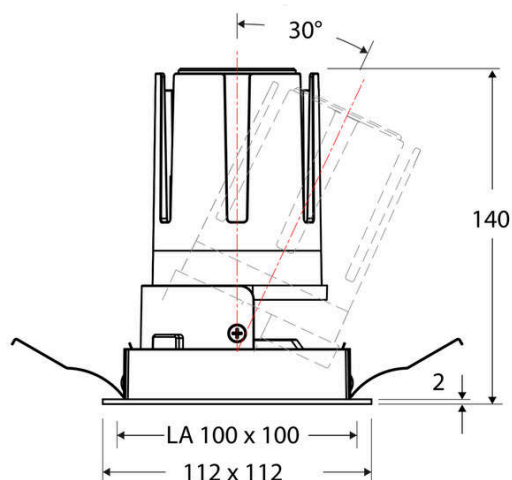

Artikelnummer:	F03R14SM1830L55D
Serie:	SELECTO
EAN:	4037293052146
Zolltarifnummer:	94051190900

Artikelbeschreibung

LED Deckeneinbauleuchte ■ quadratisch ■ schwenkbar ■ weiß ■ IP20 ■ 220-240 V/AC + 180-250 V/DC ■ 18 W ■ 3000 K ■ 2100 lm ■ Inkl. LED-Netzgerät ■ DALI

Mit der COB-LED Deckeneinbauleuchte lassen sich vielfältige Anwendungen im Innenbereich, wie z. B. Effektbeleuchtung, Raumbelichtung, Akzentuierte Beleuchtung und vieles mehr realisieren. Zusätzliche Kosten für Leuchtmittel entfallen bei dieser Leuchte, da die Leistung von einem fest verbauten LED-Chip geliefert wird. Da im Lieferumfang das Netzgerät bereits enthalten ist, fallen auch hierfür keine zusätzlichen Kosten an. Die Leuchte ist mit diesem Reflektor um 30° schwenkbar. Gehäusefarbe ähnlich RAL9003. Weitere Merkmale: Farbwiedergabeindex CRI92, Bemessungslebensdauer L90B10 bei 50000h.

Technische Spezifikation (ETIM Klassenschlüssel: EC001744)

Schutzart (IP)	IP20
Eingangsspannung [V]	220 - 240
Spannungsart	AC
Eingangsspannung 2 [V]	180 - 250
Spannungsart 2	DC
Frequenz	50/60 Hz
Schutzklasse	II
Nennstrom [mA] – (min./max.)	500 - 500
Form	quadratisch
Montagerichtung	vertikal
Befestigungsart	Blattfeder
Befestigungsmöglichkeit	integriert
Anzahl der Befestigungspunkte	2
Länge [mm]	112
Breite [mm]	112
Höhe/Tiefe [mm]	140
Einbauhöhe/-tiefe [mm] – (min./max.)	143 - 143
Max. Systemleistung [W]	18
Systemleistung einstellbar	nein
Systemleistung – Stufen [W]	18
Lichtstrom einstellbar	nein
Bemessungslichtstrom [lm]	2100
Lichtstrom (min./max.)	2100 - 2100
Lichtstrom [lm] – werkseitig	2100
Lichtstrom – Stufen (lm)	2100
Farbtemperatur einstellbar	nein
Farbtemperatur (min./max.)	3000 - 3000
Farbtemperatur [K] – werkseitig	3000
Farbtemperatur – Stufen [K]	3000
Mit Leuchtmittel	ja