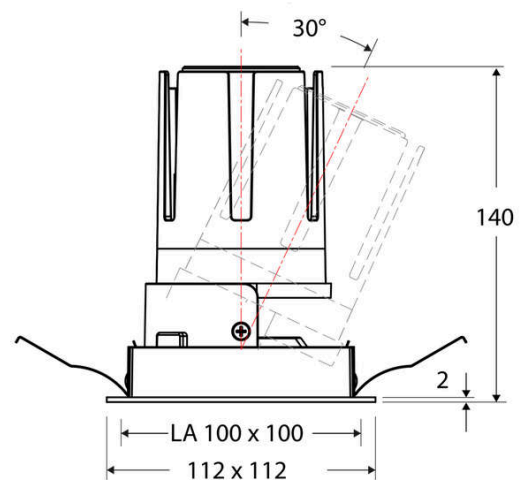

Technische Spezifikation (ETIM Klassenschlüssel: EC001744)

Schutzart (IP)	IP20	Austausch-/Entnahmemöglichkeit (Lichtquelle)	Austausch durch eine Fachkraft (am Einsatzort)
Eingangsspannung [V]	220 - 240	Leuchtmittel	LED austauschbar
Spannungsart	AC	Farbwiedergabeindex CRI (Bereich)	90-100
Eingangsspannung 2 [V]	180 - 250	Blendbegrenzung (UGR)	19
Spannungsart 2	DC	Bildschirmarbeitsplatztauglich nach EN 12464-1	ja
Frequenz	50/60 Hz	Farbkonsistenz (McAdam-Ellipse)	SDCM2
Schutzklasse	II	Lichtausbeute [lm/W] (max.)	117
Nennstrom [mA] – (min./max.)	500 - 500	Konstant-Lichtstrom-Regelung	nein
Form	quadratisch	Lichtaustritt	direkt
Montagerichtung	vertikal	Lichtstärke [cd] (Berechnung)	6135
Befestigungsart	Blattfeder	Lichtverteiler	Reflektor
Befestigungsmöglichkeit	integriert	Lichtverteilung	symmetrisch
Anzahl der Befestigungspunkte	2	Lichtfarbe	weiß
Länge [mm]	112	Reflektor	matt
Breite [mm]	112	Reflektorfarbe	chrom matt
Höhe/Tiefe [mm]	140	Ausstrahlungswinkel einstellbar	nein
Einbauhöhe/-tiefe [mm] – (min./max.)	143 - 143	Ausstrahlungswinkel	38
Max. Systemleistung [W]	18	Ausstrahlungswinkel (Bereich)	mediumstrahlend 21-40°
Systemleistung einstellbar	nein	Fassung	ohne
Systemleistung – Stufen [W]	18	Werkstoff des Gehäuses	Aluminium
Lichtstrom einstellbar	nein	Gehäusefarbe	weiß
Bemessungslichtstrom [lm]	2100	RAL-Nummer (ähnlich)	9003
Lichtstrom (min./max.)	2100 - 2100	Oberflächenschutz	pulverbeschichtet
Lichtstrom [lm] – werkseitig	2100	Oberfläche gebürstet	nein
Lichtstrom – Stufen (lm)	2100	Verstellbarkeit	schwenkbar
Farbtemperatur einstellbar	nein	Schwenkbereich horizontal (Schwenkwinkel)	30
Farbtemperatur (min./max.)	3000 - 3000	Werkstoff der Abdeckung	Kunststoff strukturiert
Farbtemperatur [K] – werkseitig	3000	Ballwurfsicher	nein
Farbtemperatur – Stufen [K]	3000	Mit Betriebsgerät	ja
Mit Leuchtmittel	ja		