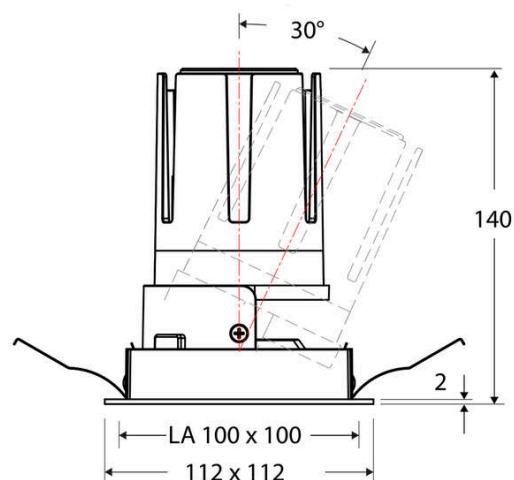

Technische Spezifikation (ETIM Klassenschlüssel: EC001744)

Schutzart (IP)	IP20	Austausch-/Entnahmemöglichkeit (Lichtquelle)	Austausch durch eine Fachkraft (am Einsatzort)
Eingangsspannung [V]	220 - 240	Leuchtmittel	LED austauschbar
Spannungsart	AC	Farbwiedergabeindex CRI (Bereich)	90-100
Eingangsspannung 2 [V]	180 - 250	Blendbegrenzung (UGR)	19
Spannungsart 2	DC	Bildschirmarbeitsplatztauglich nach EN 12464-1	ja
Frequenz	50/60 Hz	Farbkonsistenz (McAdam-Ellipse)	SDCM2
Schutzklasse	II	Lichtausbeute [lm/W] (max.)	117
Nennstrom [mA] – (min./max.)	500 - 500	Konstant-Lichtstrom-Regelung	nein
Form	quadratisch	Lichtaustritt	direkt
Montagerichtung	vertikal	Lichtstärke [cd] (Berechnung)	15295
Befestigungsart	Blattfeder	Lichtverteiler	Reflektor
Befestigungsmöglichkeit	integriert	Lichtverteilung	symmetrisch
Anzahl der Befestigungspunkte	2	Lichtfarbe	weiß
Länge [mm]	112	Reflektor	matt
Breite [mm]	112	Reflektorfarbe	chrom matt
Höhe/Tiefe [mm]	140	Ausstrahlungswinkel einstellbar	nein
Einbauhöhe/-tiefe [mm] – (min./max.)	143 - 143	Ausstrahlungswinkel	24
Max. Systemleistung [W]	18	Ausstrahlungswinkel (Bereich)	mediumstrahlend 21-40°
Systemleistung einstellbar	nein	Fassung	ohne
Systemleistung – Stufen [W]	18	Werkstoff des Gehäuses	Aluminium
Lichtstrom einstellbar	nein	Gehäusefarbe	weiß
Bemessungslichtstrom [lm]	2100	RAL-Nummer (ähnlich)	9003
Lichtstrom (min./max.)	2100 - 2100	Oberflächenschutz	pulverbeschichtet
Lichtstrom [lm] – werkseitig	2100	Oberfläche gebürstet	nein
Lichtstrom – Stufen (lm)	2100	Verstellbarkeit	schwenkbar
Farbtemperatur einstellbar	nein	Schwenkbereich horizontal (Schwenkwinkel)	30
Farbtemperatur (min./max.)	3000 - 3000	Werkstoff der Abdeckung	Kunststoff strukturiert
Farbtemperatur [K] – werkseitig	3000	Ballwurfsicher	nein
Farbtemperatur – Stufen [K]	3000	Mit Betriebsgerät	ja
Mit Leuchtmittel	ja		