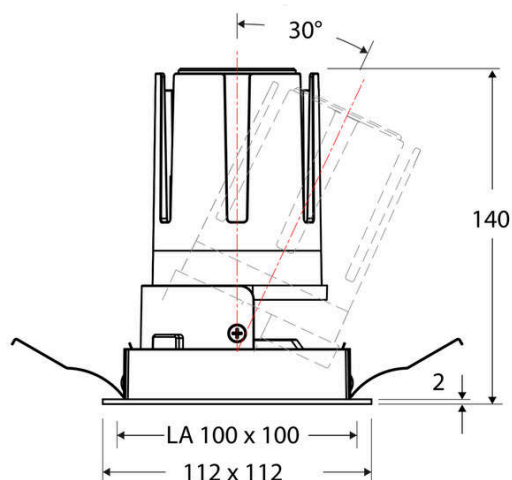

Technische Spezifikation (ETIM Klassenschlüssel: EC001744)

Schutzart (IP)	IP20	Austausch-/Entnahmemöglichkeit (Lichtquelle)	Austausch durch eine Fachkraft (am Einsatzort)
Eingangsspannung [V]	220 - 240	Leuchtmittel	LED austauschbar
Spannungsart	AC	Farbwiedergabeindex CRI (Bereich)	90-100
Eingangsspannung 2 [V]	180 - 250	Blendbegrenzung (UGR)	19
Spannungsart 2	DC	Bildschirmarbeitsplatztauglich nach EN 12464-1	ja
Frequenz	50/60 Hz	Farbkonsistenz (McAdam-Ellipse)	SDCM2
Schutzklasse	II	Lichtausbeute [lm/W] (max.)	117
Nennstrom [mA] – (min./max.)	500 - 500	Konstant-Lichtstrom-Regelung	nein
Form	quadratisch	Lichtaustritt	direkt
Montagerichtung	vertikal	Lichtstärke [cd] (Berechnung)	39067
Befestigungsart	Blattfeder	Lichtverteiler	Reflektor
Befestigungsmöglichkeit	integriert	Lichtverteilung	symmetrisch
Anzahl der Befestigungspunkte	2	Lichtfarbe	weiß
Länge [mm]	112	Reflektor	matt
Breite [mm]	112	Reflektorfarbe	chrom matt
Höhe/Tiefe [mm]	140	Ausstrahlungswinkel einstellbar	nein
Einbauhöhe/-tiefe [mm] – (min./max.)	143 - 143	Ausstrahlungswinkel	15
Max. Systemleistung [W]	18	Ausstrahlungswinkel (Bereich)	engstrahlend 11-20°
Systemleistung einstellbar	nein	Fassung	ohne
Systemleistung – Stufen [W]	18	Werkstoff des Gehäuses	Aluminium
Lichtstrom einstellbar	nein	Gehäusefarbe	weiß
Bemessungslichtstrom [lm]	2100	RAL-Nummer (ähnlich)	9003
Lichtstrom (min./max.)	2100 - 2100	Oberflächenschutz	pulverbeschichtet
Lichtstrom [lm] – werkseitig	2100	Oberfläche gebürstet	nein
Lichtstrom – Stufen (lm)	2100	Verstellbarkeit	schwenkbar
Farbtemperatur einstellbar	nein	Schwenkbereich horizontal (Schwenkwinkel)	30
Farbtemperatur (min./max.)	3000 - 3000	Werkstoff der Abdeckung	Kunststoff strukturiert
Farbtemperatur [K] – werkseitig	3000	Ballwurfsicher	nein
Farbtemperatur – Stufen [K]	3000	Mit Betriebsgerät	ja
Mit Leuchtmittel	ja		