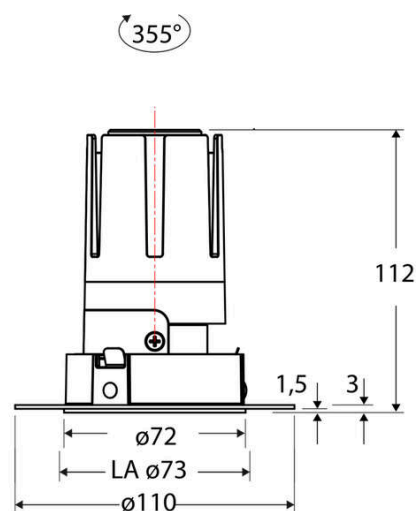

Technische Spezifikation (ETIM Klassenschlüssel: EC001744)

Schutzart (IP)	IP20	Farbtemperatur [K] – werkseitig	3000
Eingangsspannung [V]	220 - 240	Farbtemperatur – Stufen [K]	3000
Spannungsart	AC	Mit Leuchtmittel	ja
Eingangsspannung 2 [V]	180 - 250	Austausch-/Entnahmemöglichkeit (Lichtquelle)	Austausch durch eine Fachkraft (am Einsatzort)
Spannungsart 2	DC	Leuchtmittel	LED austauschbar
Frequenz	50/60 Hz	Farbwiedergabeindex CRI (Bereich)	90-100
Schutzklasse	II	Blendbegrenzung (UGR)	19
Nennstrom [mA] – (min./max.)	350 - 350	Bildschirmarbeitsplatztauglich nach EN 12464-1	ja
Form	rund	Farbkonsistenz (McAdam-Ellipse)	SDCM2
Montageart	Unterputz	Lichtausbeute [lm/W] (max.)	117
Montagerichtung	vertikal	Konstant-Lichtstrom-Regelung	nein
Befestigungsart	Befestigung mit Schraube	Lichtaustritt	direkt
Befestigungsmöglichkeit	integriert	Lichtstärke [cd] (Berechnung)	2137
Anzahl der Befestigungslöcher	8	Lichtverteiler	Reflektor
Anzahl der Befestigungspunkte	8	Lichtverteilung	symmetrisch
Außendurchmesser [mm]	72	Lichtfarbe	weiß
Höhe/Tiefe [mm]	112	Reflektor	matt
Einbaudurchmesser [mm] – (min./max.)	73 - 73	Reflektorfarbe	chrom matt
Einbauhöhe/-tiefe [mm] – (min./max.)	115 - 115	Ausstrahlungswinkel einstellbar	nein
Max. Systemleistung [W]	13	Ausstrahlungswinkel	55
Systemleistung einstellbar	nein	Ausstrahlungswinkel (Bereich)	breitstrahlend 41-80°
Systemleistung – Stufen [W]	13	Fassung	ohne
Lichtstrom einstellbar	nein	Werkstoff des Gehäuses	Aluminium
Bemessungslichtstrom [lm]	1517	Gehäusefarbe	weiß
Lichtstrom (min./max.)	1517 - 1517	RAL-Nummer (ähnlich)	9003
Lichtstrom [lm] – werkseitig	1517	Oberflächenschutz	pulverbeschichtet
Lichtstrom – Stufen (lm)	1517	Oberfläche gebürstet	nein
Farbtemperatur einstellbar	nein	Verstellbarkeit	drehbar
Farbtemperatur (min./max.)	3000 - 3000	Schwenkbereich vertikal (Drehwinkel)	355,0