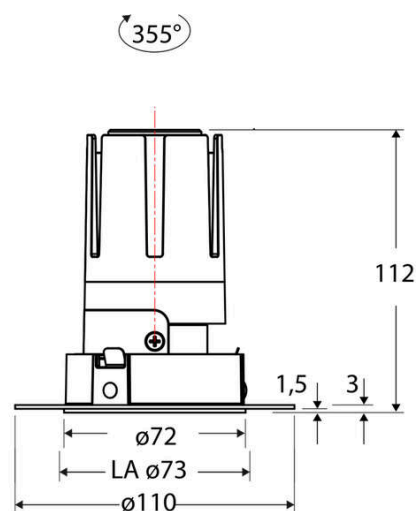

Technische Spezifikation (ETIM Klassenschlüssel: EC001744)

Schutzart (IP)	IP20	Farbtemperatur [K] – werkseitig	3000
Eingangsspannung [V]	220 - 240	Farbtemperatur – Stufen [K]	3000
Spannungsart	AC	Mit Leuchtmittel	ja
Eingangsspannung 2 [V]	180 - 250	Austausch-/Entnahmemöglichkeit (Lichtquelle)	Austausch durch eine Fachkraft (am Einsatzort)
Spannungsart 2	DC	Leuchtmittel	LED austauschbar
Frequenz	50/60 Hz	Farbwiedergabeindex CRI (Bereich)	90-100
Schutzklasse	II	Blendbegrenzung (UGR)	19
Nennstrom [mA] – (min./max.)	350 - 350	Bildschirmarbeitsplatztauglich nach EN 12464-1	ja
Form	rund	Farbkonsistenz (McAdam-Ellipse)	SDCM2
Montageart	Unterputz	Lichtausbeute [lm/W] (max.)	117
Montagerichtung	vertikal	Konstant-Lichtstrom-Regelung	nein
Befestigungsart	Befestigung mit Schraube	Lichtaustritt	direkt
Befestigungsmöglichkeit	integriert	Lichtstärke [cd] (Berechnung)	4432
Anzahl der Befestigungslöcher	8	Lichtverteiler	Reflektor
Anzahl der Befestigungspunkte	8	Lichtverteilung	symmetrisch
Außendurchmesser [mm]	72	Lichtfarbe	weiß
Höhe/Tiefe [mm]	112	Reflektor	matt
Einbaudurchmesser [mm] – (min./max.)	73 - 73	Reflektorfarbe	chrom matt
Einbauhöhe/-tiefe [mm] – (min./max.)	115 - 115	Ausstrahlungswinkel einstellbar	nein
Max. Systemleistung [W]	13	Ausstrahlungswinkel	38
Systemleistung einstellbar	nein	Ausstrahlungswinkel (Bereich)	mediumstrahlend 21-40°
Systemleistung – Stufen [W]	13	Fassung	ohne
Lichtstrom einstellbar	nein	Werkstoff des Gehäuses	Aluminium
Bemessungslichtstrom [lm]	1517	Gehäusefarbe	weiß
Lichtstrom (min./max.)	1517 - 1517	RAL-Nummer (ähnlich)	9003
Lichtstrom [lm] – werkseitig	1517	Oberflächenschutz	pulverbeschichtet
Lichtstrom – Stufen (lm)	1517	Oberfläche gebürstet	nein
Farbtemperatur einstellbar	nein	Verstellbarkeit	drehbar
Farbtemperatur (min./max.)	3000 - 3000	Schwenkbereich vertikal (Drehwinkel)	355,0