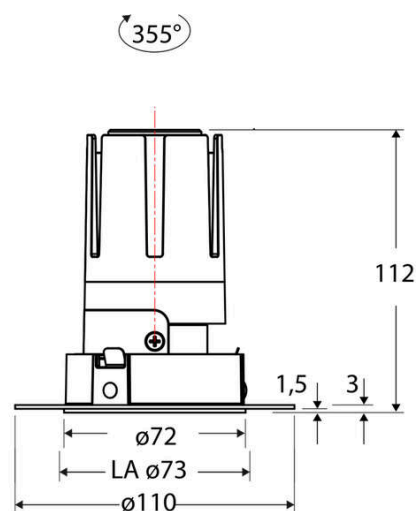

Technische Spezifikation (ETIM Klassenschlüssel: EC001744)

Schutzart (IP)	IP20	Farbtemperatur [K] – werkseitig	3000
Eingangsspannung [V]	220 - 240	Farbtemperatur – Stufen [K]	3000
Spannungsart	AC	Mit Leuchtmittel	ja
Eingangsspannung 2 [V]	180 - 250	Austausch-/Entnahmemöglichkeit (Lichtquelle)	Austausch durch eine Fachkraft (am Einsatzort)
Spannungsart 2	DC	Leuchtmittel	LED austauschbar
Frequenz	50/60 Hz	Farbwiedergabeindex CRI (Bereich)	90-100
Schutzklasse	II	Blendbegrenzung (UGR)	19
Nennstrom [mA] – (min./max.)	350 - 350	Bildschirmarbeitsplatztauglich nach EN 12464-1	ja
Form	rund	Farbkonsistenz (McAdam-Ellipse)	SDCM2
Montageart	Unterputz	Lichtausbeute [lm/W] (max.)	117
Montagerichtung	vertikal	Konstant-Lichtstrom-Regelung	nein
Befestigungsart	Befestigung mit Schraube	Lichtaustritt	direkt
Befestigungsmöglichkeit	integriert	Lichtstärke [cd] (Berechnung)	11049
Anzahl der Befestigungslöcher	8	Lichtverteiler	Reflektor
Anzahl der Befestigungspunkte	8	Lichtverteilung	symmetrisch
Außendurchmesser [mm]	72	Lichtfarbe	weiß
Höhe/Tiefe [mm]	112	Reflektor	matt
Einbaudurchmesser [mm] – (min./max.)	73 - 73	Reflektorfarbe	chrom matt
Einbauhöhe/-tiefe [mm] – (min./max.)	115 - 115	Ausstrahlungswinkel einstellbar	nein
Max. Systemleistung [W]	13	Ausstrahlungswinkel	24
Systemleistung einstellbar	nein	Ausstrahlungswinkel (Bereich)	mediumstrahlend 21-40°
Systemleistung – Stufen [W]	13	Fassung	ohne
Lichtstrom einstellbar	nein	Werkstoff des Gehäuses	Aluminium
Bemessungslichtstrom [lm]	1517	Gehäusefarbe	weiß
Lichtstrom (min./max.)	1517 - 1517	RAL-Nummer (ähnlich)	9003
Lichtstrom [lm] – werkseitig	1517	Oberflächenschutz	pulverbeschichtet
Lichtstrom – Stufen (lm)	1517	Oberfläche gebürstet	nein
Farbtemperatur einstellbar	nein	Verstellbarkeit	drehbar
Farbtemperatur (min./max.)	3000 - 3000	Schwenkbereich vertikal (Drehwinkel)	355,0