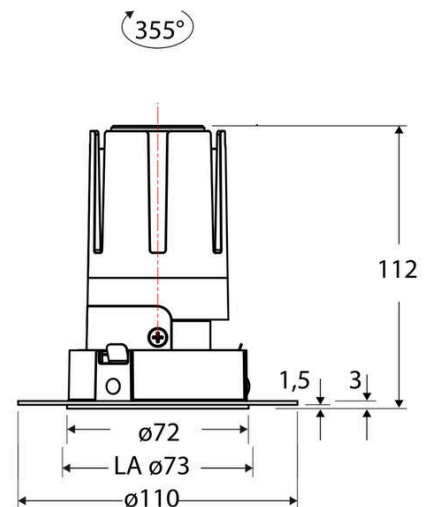

Technische Spezifikation (ETIM Klassenschlüssel: EC001744)

Schutzart (IP)	IP20	Farbtemperatur [K] – werkseitig	3000
Eingangsspannung [V]	220 - 240	Farbtemperatur – Stufen [K]	3000
Spannungsart	AC	Mit Leuchtmittel	ja
Eingangsspannung 2 [V]	180 - 250	Austausch-/Entnahmemöglichkeit (Lichtquelle)	Austausch durch eine Fachkraft (am Einsatzort)
Spannungsart 2	DC	Leuchtmittel	LED austauschbar
Frequenz	50/60 Hz	Farbwiedergabeindex CRI (Bereich)	90-100
Schutzklasse	II	Blendbegrenzung (UGR)	19
Nennstrom [mA] – (min./max.)	350 - 350	Bildschirmarbeitsplatztauglich nach EN 12464-1	ja
Form	rund	Farbkonsistenz (McAdam-Ellipse)	SDCM2
Montageart	Unterputz	Lichtausbeute [lm/W] (max.)	117
Montagerichtung	vertikal	Konstant-Lichtstrom-Regelung	nein
Befestigungsart	Befestigung mit Schraube	Lichtaustritt	direkt
Befestigungsmöglichkeit	integriert	Lichtstärke [cd] (Berechnung)	28221
Anzahl der Befestigungslöcher	8	Lichtverteiler	Reflektor
Anzahl der Befestigungspunkte	8	Lichtverteilung	symmetrisch
Außendurchmesser [mm]	72	Lichtfarbe	weiß
Höhe/Tiefe [mm]	112	Reflektor	matt
Einbaudurchmesser [mm] – (min./max.)	73 - 73	Reflektorfarbe	chrom matt
Einbauhöhe/-tiefe [mm] – (min./max.)	115 - 115	Ausstrahlungswinkel einstellbar	nein
Max. Systemleistung [W]	13	Ausstrahlungswinkel	15
Systemleistung einstellbar	nein	Ausstrahlungswinkel (Bereich)	engstrahlend 11-20°
Systemleistung – Stufen [W]	13	Fassung	ohne
Lichtstrom einstellbar	nein	Werkstoff des Gehäuses	Aluminium
Bemessungslichtstrom [lm]	1517	Gehäusefarbe	weiß
Lichtstrom (min./max.)	1517 - 1517	RAL-Nummer (ähnlich)	9003
Lichtstrom [lm] – werkseitig	1517	Oberflächenschutz	pulverbeschichtet
Lichtstrom – Stufen (lm)	1517	Oberfläche gebürstet	nein
Farbtemperatur einstellbar	nein	Verstellbarkeit	drehbar
Farbtemperatur (min./max.)	3000 - 3000	Schwenkbereich vertikal (Drehwinkel)	355,0