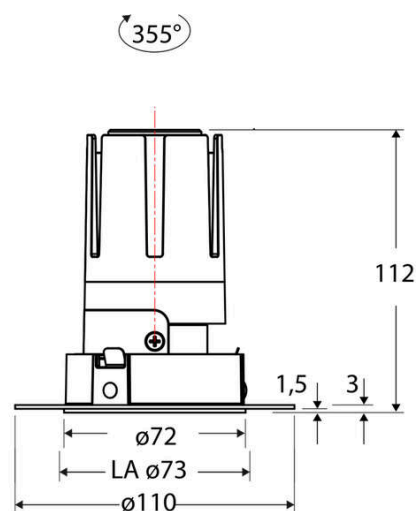

### Artikelbeschreibung

LED Deckeneinbauleuchte ■ rund ■ drehbar ■ weiß ■ IP20 ■ 220-240 V/AC + 180-250 V/DC ■ 13 W ■ 2700 K ■ 1486 lm ■ Inkl. LED-Netzgerät ■ DALI

Mit der COB-LED Deckeneinbauleuchte lassen sich vielfältige Anwendungen im Innenbereich, wie z. B. Effektbeleuchtung, Raumbelichtung, Akzentuierte Beleuchtung und vieles mehr realisieren. Zusätzliche Kosten für Leuchtmittel entfallen bei dieser Leuchte, da die Leistung von einem fest verbauten LED-Chip geliefert wird. Da im Lieferumfang das Netzgerät bereits enthalten ist, fallen auch hierfür keine zusätzlichen Kosten an. Gehäusefarbe ähnlich RAL9003. Weitere Merkmale: Farbwiedergabeindex CRI92, Bemessungslebensdauer L90B10 bei 50000h.