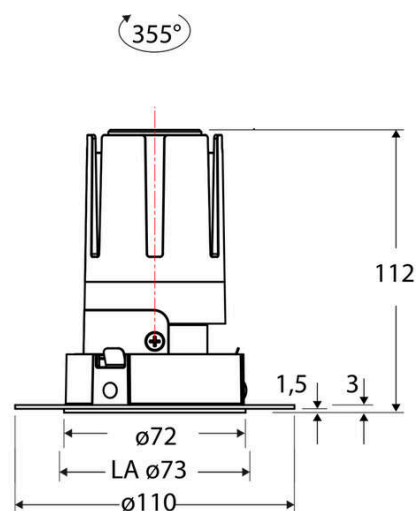

Technische Spezifikation (ETIM Klassenschlüssel: EC001744)

Schutzart (IP)	IP20	Farbtemperatur [K] – werkseitig	2700
Eingangsspannung [V]	220 - 240	Farbtemperatur – Stufen [K]	2700
Spannungsart	AC	Mit Leuchtmittel	ja
Eingangsspannung 2 [V]	180 - 250	Austausch-/Entnahmemöglichkeit (Lichtquelle)	Austausch durch eine Fachkraft (am Einsatzort)
Spannungsart 2	DC	Leuchtmittel	LED austauschbar
Frequenz	50/60 Hz	Farbwiedergabeindex CRI (Bereich)	90-100
Schutzklasse	II	Blendbegrenzung (UGR)	19
Nennstrom [mA] – (min./max.)	350 - 350	Bildschirmarbeitsplatztauglich nach EN 12464-1	ja
Form	rund	Farbkonsistenz (McAdam-Ellipse)	SDCM2
Montageart	Unterputz	Lichtausbeute [lm/W] (max.)	114
Montagerichtung	vertikal	Konstant-Lichtstrom-Regelung	nein
Befestigungsart	Befestigung mit Schraube	Lichtaustritt	direkt
Befestigungsmöglichkeit	integriert	Lichtstärke [cd] (Berechnung)	4341
Anzahl der Befestigungslöcher	8	Lichtverteiler	Reflektor
Anzahl der Befestigungspunkte	8	Lichtverteilung	symmetrisch
Außendurchmesser [mm]	72	Lichtfarbe	weiß
Höhe/Tiefe [mm]	112	Reflektor	matt
Einbaudurchmesser [mm] – (min./max.)	73 - 73	Reflektorfarbe	chrom matt
Einbauhöhe/-tiefe [mm] – (min./max.)	115 - 115	Ausstrahlungswinkel einstellbar	nein
Max. Systemleistung [W]	13	Ausstrahlungswinkel	38
Systemleistung einstellbar	nein	Ausstrahlungswinkel (Bereich)	mediumstrahlend 21-40°
Systemleistung – Stufen [W]	13	Fassung	ohne
Lichtstrom einstellbar	nein	Werkstoff des Gehäuses	Aluminium
Bemessungslichtstrom [lm]	1486	Gehäusefarbe	weiß
Lichtstrom (min./max.)	1486 - 1486	RAL-Nummer (ähnlich)	9003
Lichtstrom [lm] – werkseitig	1486	Oberflächenschutz	pulverbeschichtet
Lichtstrom – Stufen (lm)	1486	Oberfläche gebürstet	nein
Farbtemperatur einstellbar	nein	Verstellbarkeit	drehbar
Farbtemperatur (min./max.)	2700 - 2700	Schwenkbereich vertikal (Drehwinkel)	355,0