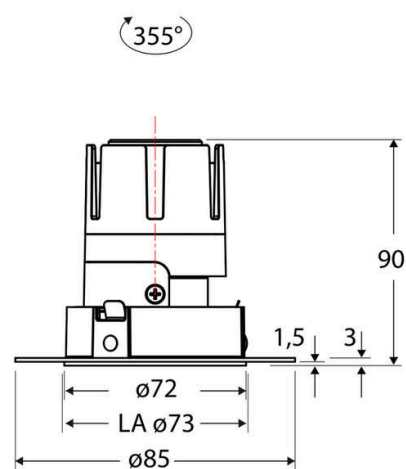

Technische Spezifikation (ETIM Klassenschlüssel: EC001744)

Schutzart (IP)	IP20	Farbtemperatur [K] – werkseitig	4000
Eingangsspannung [V]	220 - 240	Farbtemperatur – Stufen [K]	4000
Spannungsart	AC	Mit Leuchtmittel	ja
Eingangsspannung 2 [V]	180 - 250	Austausch-/Entnahmemöglichkeit (Lichtquelle)	Austausch durch eine Fachkraft (am Einsatzort)
Spannungsart 2	DC	Leuchtmittel	LED austauschbar
Frequenz	50/60 Hz	Farbwiedergabeindex CRI (Bereich)	90-100
Schutzklasse	II	Blendbegrenzung (UGR)	19
Nennstrom [mA] – (min./max.)	180 - 180	Bildschirmarbeitsplatztauglich nach EN 12464-1	ja
Form	rund	Farbkonsistenz (McAdam-Ellipse)	SDCM2
Montageart	Unterputz	Lichtausbeute [lm/W] (max.)	123
Montagerichtung	vertikal	Konstant-Lichtstrom-Regelung	nein
Befestigungsart	Befestigung mit Schraube	Lichtaustritt	direkt
Befestigungsmöglichkeit	integriert	Lichtstärke [cd] (Berechnung)	2147
Anzahl der Befestigungslöcher	8	Lichtverteiler	Reflektor
Anzahl der Befestigungspunkte	8	Lichtverteilung	symmetrisch
Außendurchmesser [mm]	72	Lichtfarbe	weiß
Höhe/Tiefe [mm]	90	Reflektor	matt
Einbaudurchmesser [mm] – (min./max.)	73 - 73	Reflektorfarbe	chrom matt
Einbauhöhe/-tiefe [mm] – (min./max.)	92 - 92	Ausstrahlungswinkel einstellbar	nein
Max. Systemleistung [W]	6	Ausstrahlungswinkel	38
Systemleistung einstellbar	nein	Ausstrahlungswinkel (Bereich)	mediumstrahlend 21-40°
Systemleistung – Stufen [W]	6	Fassung	ohne
Lichtstrom einstellbar	nein	Werkstoff des Gehäuses	Aluminium
Bemessungslichtstrom [lm]	735	Gehäusefarbe	weiß
Lichtstrom (min./max.)	735 - 735	RAL-Nummer (ähnlich)	9003
Lichtstrom [lm] – werkseitig	735	Oberflächenschutz	pulverbeschichtet
Lichtstrom – Stufen (lm)	735	Oberfläche gebürstet	nein
Farbtemperatur einstellbar	nein	Verstellbarkeit	drehbar
Farbtemperatur (min./max.)	4000 - 4000	Schwenkbereich vertikal (Drehwinkel)	355,0