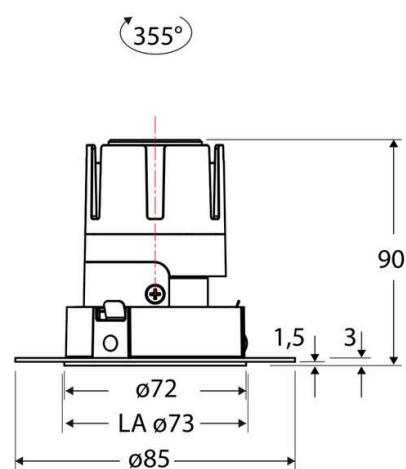

Technische Spezifikation (ETIM Klassenschlüssel: EC001744)

Schutzart (IP)	IP20	Farbtemperatur [K] – werkseitig	4000
Eingangsspannung [V]	220 - 240	Farbtemperatur – Stufen [K]	4000
Spannungsart	AC	Mit Leuchtmittel	ja
Eingangsspannung 2 [V]	180 - 250	Austausch-/Entnahmemöglichkeit (Lichtquelle)	Austausch durch eine Fachkraft (am Einsatzort)
Spannungsart 2	DC	Leuchtmittel	LED austauschbar
Frequenz	50/60 Hz	Farbwiedergabeindex CRI (Bereich)	90-100
Schutzklasse	II	Blendbegrenzung (UGR)	19
Nennstrom [mA] – (min./max.)	180 - 180	Bildschirmarbeitsplatztauglich nach EN 12464-1	ja
Form	rund	Farbkonsistenz (McAdam-Ellipse)	SDCM2
Montageart	Unterputz	Lichtausbeute [lm/W] (max.)	123
Montagerichtung	vertikal	Konstant-Lichtstrom-Regelung	nein
Befestigungsart	Befestigung mit Schraube	Lichtaustritt	direkt
Befestigungsmöglichkeit	integriert	Lichtstärke [cd] (Berechnung)	13674
Anzahl der Befestigungslöcher	8	Lichtverteiler	Reflektor
Anzahl der Befestigungspunkte	8	Lichtverteilung	symmetrisch
Außendurchmesser [mm]	72	Lichtfarbe	weiß
Höhe/Tiefe [mm]	90	Reflektor	matt
Einbaudurchmesser [mm] – (min./max.)	73 - 73	Reflektorfarbe	chrom matt
Einbauhöhe/-tiefe [mm] – (min./max.)	92 - 92	Ausstrahlungswinkel einstellbar	nein
Max. Systemleistung [W]	6	Ausstrahlungswinkel	15
Systemleistung einstellbar	nein	Ausstrahlungswinkel (Bereich)	engstrahlend 11-20°
Systemleistung – Stufen [W]	6	Fassung	ohne
Lichtstrom einstellbar	nein	Werkstoff des Gehäuses	Aluminium
Bemessungslichtstrom [lm]	735	Gehäusefarbe	weiß
Lichtstrom (min./max.)	735 - 735	RAL-Nummer (ähnlich)	9003
Lichtstrom [lm] – werkseitig	735	Oberflächenschutz	pulverbeschichtet
Lichtstrom – Stufen (lm)	735	Oberfläche gebürstet	nein
Farbtemperatur einstellbar	nein	Verstellbarkeit	drehbar
Farbtemperatur (min./max.)	4000 - 4000	Schwenkbereich vertikal (Drehwinkel)	355,0