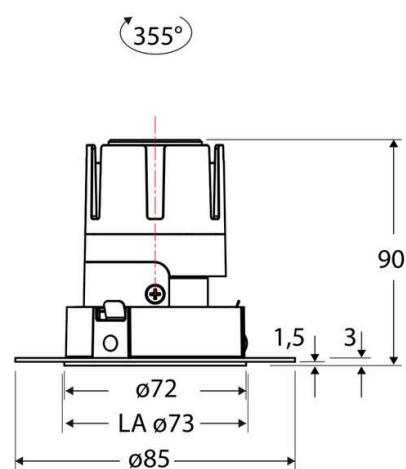

Technische Spezifikation (ETIM Klassenschlüssel: EC001744)

Schutzart (IP)	IP20	Farbtemperatur [K] – werkseitig	3000
Eingangsspannung [V]	220 - 240	Farbtemperatur – Stufen [K]	3000
Spannungsart	AC	Mit Leuchtmittel	ja
Eingangsspannung 2 [V]	180 - 250	Austausch-/Entnahmemöglichkeit (Lichtquelle)	Austausch durch eine Fachkraft (am Einsatzort)
Spannungsart 2	DC	Leuchtmittel	LED austauschbar
Frequenz	50/60 Hz	Farbwiedergabeindex CRI (Bereich)	90-100
Schutzklasse	II	Blendbegrenzung (UGR)	19
Nennstrom [mA] – (min./max.)	180 - 180	Bildschirmarbeitsplatztauglich nach EN 12464-1	ja
Form	rund	Farbkonsistenz (McAdam-Ellipse)	SDCM2
Montageart	Unterputz	Lichtausbeute [lm/W] (max.)	117
Montagerichtung	vertikal	Konstant-Lichtstrom-Regelung	nein
Befestigungsart	Befestigung mit Schraube	Lichtaustritt	direkt
Befestigungsmöglichkeit	integriert	Lichtstärke [cd] (Berechnung)	986
Anzahl der Befestigungslöcher	8	Lichtverteiler	Reflektor
Anzahl der Befestigungspunkte	8	Lichtverteilung	symmetrisch
Außendurchmesser [mm]	72	Lichtfarbe	weiß
Höhe/Tiefe [mm]	90	Reflektor	matt
Einbaudurchmesser [mm] – (min./max.)	73 - 73	Reflektorfarbe	chrom matt
Einbauhöhe/-tiefe [mm] – (min./max.)	92 - 92	Ausstrahlungswinkel einstellbar	nein
Max. Systemleistung [W]	6	Ausstrahlungswinkel	55
Systemleistung einstellbar	nein	Ausstrahlungswinkel (Bereich)	breitstrahlend 41-80°
Systemleistung – Stufen [W]	6	Fassung	ohne
Lichtstrom einstellbar	nein	Werkstoff des Gehäuses	Aluminium
Bemessungslichtstrom [lm]	700	Gehäusefarbe	weiß
Lichtstrom (min./max.)	700 - 700	RAL-Nummer (ähnlich)	9003
Lichtstrom [lm] – werkseitig	700	Oberflächenschutz	pulverbeschichtet
Lichtstrom – Stufen (lm)	700	Oberfläche gebürstet	nein
Farbtemperatur einstellbar	nein	Verstellbarkeit	drehbar
Farbtemperatur (min./max.)	3000 - 3000	Schwenkbereich vertikal (Drehwinkel)	355,0