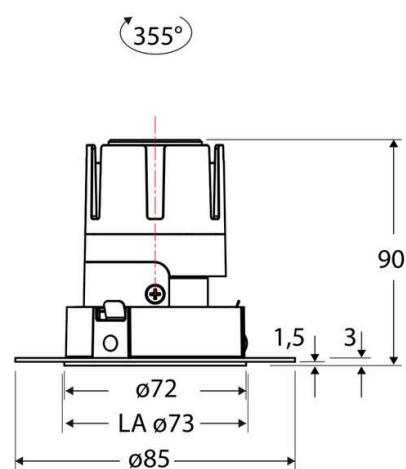

Technische Spezifikation (ETIM Klassenschlüssel: EC001744)

Schutzart (IP)	IP20	Farbtemperatur [K] – werkseitig	3000
Eingangsspannung [V]	220 - 240	Farbtemperatur – Stufen [K]	3000
Spannungsart	AC	Mit Leuchtmittel	ja
Eingangsspannung 2 [V]	180 - 250	Austausch-/Entnahmemöglichkeit (Lichtquelle)	Austausch durch eine Fachkraft (am Einsatzort)
Spannungsart 2	DC	Leuchtmittel	LED austauschbar
Frequenz	50/60 Hz	Farbwiedergabeindex CRI (Bereich)	90-100
Schutzklasse	II	Blendbegrenzung (UGR)	19
Nennstrom [mA] – (min./max.)	180 - 180	Bildschirmarbeitsplatztauglich nach EN 12464-1	ja
Form	rund	Farbkonsistenz (McAdam-Ellipse)	SDCM2
Montageart	Unterputz	Lichtausbeute [lm/W] (max.)	117
Montagerichtung	vertikal	Konstant-Lichtstrom-Regelung	nein
Befestigungsart	Befestigung mit Schraube	Lichtaustritt	direkt
Befestigungsmöglichkeit	integriert	Lichtstärke [cd] (Berechnung)	2045
Anzahl der Befestigungslöcher	8	Lichtverteiler	Reflektor
Anzahl der Befestigungspunkte	8	Lichtverteilung	symmetrisch
Außendurchmesser [mm]	72	Lichtfarbe	weiß
Höhe/Tiefe [mm]	90	Reflektor	matt
Einbaudurchmesser [mm] – (min./max.)	73 - 73	Reflektorfarbe	chrom matt
Einbauhöhe/-tiefe [mm] – (min./max.)	92 - 92	Ausstrahlungswinkel einstellbar	nein
Max. Systemleistung [W]	6	Ausstrahlungswinkel	38
Systemleistung einstellbar	nein	Ausstrahlungswinkel (Bereich)	mediumstrahlend 21-40°
Systemleistung – Stufen [W]	6	Fassung	ohne
Lichtstrom einstellbar	nein	Werkstoff des Gehäuses	Aluminium
Bemessungslichtstrom [lm]	700	Gehäusefarbe	weiß
Lichtstrom (min./max.)	700 - 700	RAL-Nummer (ähnlich)	9003
Lichtstrom [lm] – werkseitig	700	Oberflächenschutz	pulverbeschichtet
Lichtstrom – Stufen (lm)	700	Oberfläche gebürstet	nein
Farbtemperatur einstellbar	nein	Verstellbarkeit	drehbar
Farbtemperatur (min./max.)	3000 - 3000	Schwenkbereich vertikal (Drehwinkel)	355,0