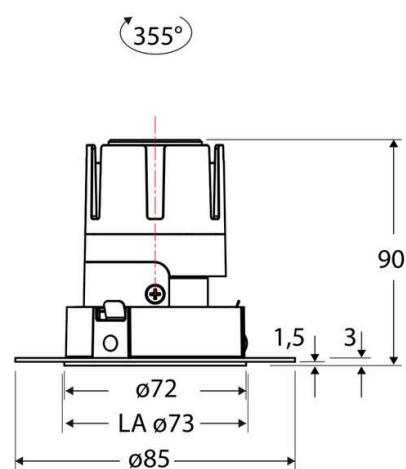

Technische Spezifikation (ETIM Klassenschlüssel: EC001744)

Schutzart (IP)	IP20	Farbtemperatur [K] – werkseitig	3000
Eingangsspannung [V]	220 - 240	Farbtemperatur – Stufen [K]	3000
Spannungsart	AC	Mit Leuchtmittel	ja
Eingangsspannung 2 [V]	180 - 250	Austausch-/Entnahmemöglichkeit (Lichtquelle)	Austausch durch eine Fachkraft (am Einsatzort)
Spannungsart 2	DC	Leuchtmittel	LED austauschbar
Frequenz	50/60 Hz	Farbwiedergabeindex CRI (Bereich)	90-100
Schutzklasse	II	Blendbegrenzung (UGR)	19
Nennstrom [mA] – (min./max.)	180 - 180	Bildschirmarbeitsplatztauglich nach EN 12464-1	ja
Form	rund	Farbkonsistenz (McAdam-Ellipse)	SDCM2
Montageart	Unterputz	Lichtausbeute [lm/W] (max.)	117
Montagerichtung	vertikal	Konstant-Lichtstrom-Regelung	nein
Befestigungsart	Befestigung mit Schraube	Lichtaustritt	direkt
Befestigungsmöglichkeit	integriert	Lichtstärke [cd] (Berechnung)	5098
Anzahl der Befestigungslöcher	8	Lichtverteiler	Reflektor
Anzahl der Befestigungspunkte	8	Lichtverteilung	symmetrisch
Außendurchmesser [mm]	72	Lichtfarbe	weiß
Höhe/Tiefe [mm]	90	Reflektor	matt
Einbaudurchmesser [mm] – (min./max.)	73 - 73	Reflektorfarbe	chrom matt
Einbauhöhe/-tiefe [mm] – (min./max.)	92 - 92	Ausstrahlungswinkel einstellbar	nein
Max. Systemleistung [W]	6	Ausstrahlungswinkel	24
Systemleistung einstellbar	nein	Ausstrahlungswinkel (Bereich)	mediumstrahlend 21-40°
Systemleistung – Stufen [W]	6	Fassung	ohne
Lichtstrom einstellbar	nein	Werkstoff des Gehäuses	Aluminium
Bemessungslichtstrom [lm]	700	Gehäusefarbe	weiß
Lichtstrom (min./max.)	700 - 700	RAL-Nummer (ähnlich)	9003
Lichtstrom [lm] – werkseitig	700	Oberflächenschutz	pulverbeschichtet
Lichtstrom – Stufen (lm)	700	Oberfläche gebürstet	nein
Farbtemperatur einstellbar	nein	Verstellbarkeit	drehbar
Farbtemperatur (min./max.)	3000 - 3000	Schwenkbereich vertikal (Drehwinkel)	355,0