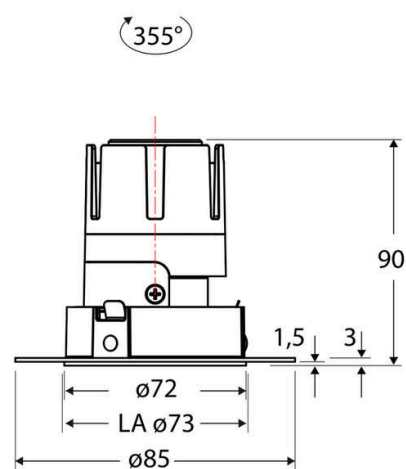

### Technische Spezifikation (ETIM Klassenschlüssel: EC001744)

Schutzart (IP)	IP20	Farbtemperatur [K] – werkseitig	3000
Eingangsspannung [V]	220 - 240	Farbtemperatur – Stufen [K]	3000
Spannungsart	AC	Mit Leuchtmittel	ja
Eingangsspannung 2 [V]	180 - 250	Austausch-/Entnahmemöglichkeit (Lichtquelle)	Austausch durch eine Fachkraft (am Einsatzort)
Spannungsart 2	DC	Leuchtmittel	LED austauschbar
Frequenz	50/60 Hz	Farbwiedergabeindex CRI (Bereich)	90-100
Schutzklasse	II	Blendbegrenzung (UGR)	19
Nennstrom [mA] – (min./max.)	180 - 180	Bildschirmarbeitsplatztauglich nach EN 12464-1	ja
Form	rund	Farbkonsistenz (McAdam-Ellipse)	SDCM2
Montageart	Unterputz	Lichtausbeute [lm/W] (max.)	117
Montagerichtung	vertikal	Konstant-Lichtstrom-Regelung	nein
Befestigungsart	Befestigung mit Schraube	Lichtaustritt	direkt
Befestigungsmöglichkeit	integriert	Lichtstärke [cd] (Berechnung)	13022
Anzahl der Befestigungslöcher	8	Lichtverteiler	Reflektor
Anzahl der Befestigungspunkte	8	Lichtverteilung	symmetrisch
Außendurchmesser [mm]	72	Lichtfarbe	weiß
Höhe/Tiefe [mm]	90	Reflektor	matt
Einbaudurchmesser [mm] – (min./max.)	73 - 73	Reflektorfarbe	chrom matt
Einbauhöhe/-tiefe [mm] – (min./max.)	92 - 92	Ausstrahlungswinkel einstellbar	nein
Max. Systemleistung [W]	6	Ausstrahlungswinkel	15
Systemleistung einstellbar	nein	Ausstrahlungswinkel (Bereich)	engstrahlend 11-20°
Systemleistung – Stufen [W]	6	Fassung	ohne
Lichtstrom einstellbar	nein	Werkstoff des Gehäuses	Aluminium
Bemessungslichtstrom [lm]	700	Gehäusefarbe	weiß
Lichtstrom (min./max.)	700 - 700	RAL-Nummer (ähnlich)	9003
Lichtstrom [lm] – werkseitig	700	Oberflächenschutz	pulverbeschichtet
Lichtstrom – Stufen (lm)	700	Oberfläche gebürstet	nein
Farbtemperatur einstellbar	nein	Verstellbarkeit	drehbar
Farbtemperatur (min./max.)	3000 - 3000	Schwenkbereich vertikal (Drehwinkel)	355,0