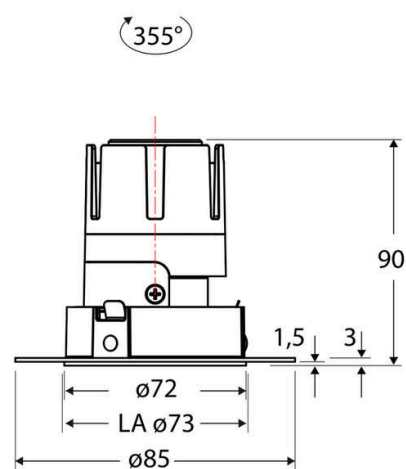

Technische Spezifikation (ETIM Klassenschlüssel: EC001744)

Schutzart (IP)	IP20	Farbtemperatur [K] – werkseitig	2700
Eingangsspannung [V]	220 - 240	Farbtemperatur – Stufen [K]	2700
Spannungsart	AC	Mit Leuchtmittel	ja
Eingangsspannung 2 [V]	180 - 250	Austausch-/Entnahmemöglichkeit (Lichtquelle)	Austausch durch eine Fachkraft (am Einsatzort)
Spannungsart 2	DC	Leuchtmittel	LED austauschbar
Frequenz	50/60 Hz	Farbwiedergabeindex CRI (Bereich)	90-100
Schutzklasse	II	Blendbegrenzung (UGR)	19
Nennstrom [mA] – (min./max.)	180 - 180	Bildschirmarbeitsplatztauglich nach EN 12464-1	ja
Form	rund	Farbkonsistenz (McAdam-Ellipse)	SDCM2
Montageart	Unterputz	Lichtausbeute [lm/W] (max.)	114
Montagerichtung	vertikal	Konstant-Lichtstrom-Regelung	nein
Befestigungsart	Befestigung mit Schraube	Lichtaustritt	direkt
Befestigungsmöglichkeit	integriert	Lichtstärke [cd] (Berechnung)	966
Anzahl der Befestigungslöcher	8	Lichtverteiler	Reflektor
Anzahl der Befestigungspunkte	8	Lichtverteilung	symmetrisch
Außendurchmesser [mm]	72	Lichtfarbe	weiß
Höhe/Tiefe [mm]	90	Reflektor	matt
Einbaudurchmesser [mm] – (min./max.)	73 - 73	Reflektorfarbe	chrom matt
Einbauhöhe/-tiefe [mm] – (min./max.)	92 - 92	Ausstrahlungswinkel einstellbar	nein
Max. Systemleistung [W]	6	Ausstrahlungswinkel	55
Systemleistung einstellbar	nein	Ausstrahlungswinkel (Bereich)	breitstrahlend 41-80°
Systemleistung – Stufen [W]	6	Fassung	ohne
Lichtstrom einstellbar	nein	Werkstoff des Gehäuses	Aluminium
Bemessungslichtstrom [lm]	686	Gehäusefarbe	weiß
Lichtstrom (min./max.)	686 - 686	RAL-Nummer (ähnlich)	9003
Lichtstrom [lm] – werkseitig	686	Oberflächenschutz	pulverbeschichtet
Lichtstrom – Stufen (lm)	686	Oberfläche gebürstet	nein
Farbtemperatur einstellbar	nein	Verstellbarkeit	drehbar
Farbtemperatur (min./max.)	2700 - 2700	Schwenkbereich vertikal (Drehwinkel)	355,0