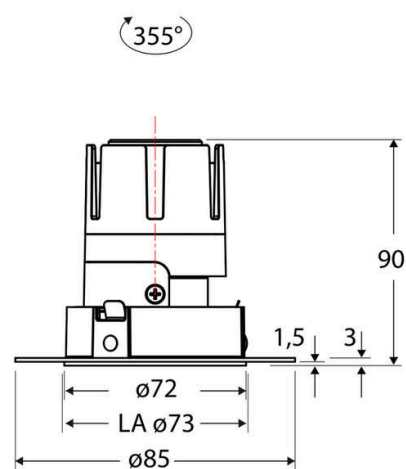

Technische Spezifikation (ETIM Klassenschlüssel: EC001744)

Schutzart (IP)	IP20	Farbtemperatur [K] – werkseitig	2700
Eingangsspannung [V]	220 - 240	Farbtemperatur – Stufen [K]	2700
Spannungsart	AC	Mit Leuchtmittel	ja
Eingangsspannung 2 [V]	180 - 250	Austausch-/Entnahmemöglichkeit (Lichtquelle)	Austausch durch eine Fachkraft (am Einsatzort)
Spannungsart 2	DC	Leuchtmittel	LED austauschbar
Frequenz	50/60 Hz	Farbwiedergabeindex CRI (Bereich)	90-100
Schutzklasse	II	Blendbegrenzung (UGR)	19
Nennstrom [mA] – (min./max.)	180 - 180	Bildschirmarbeitsplatztauglich nach EN 12464-1	ja
Form	rund	Farbkonsistenz (McAdam-Ellipse)	SDCM2
Montageart	Unterputz	Lichtausbeute [lm/W] (max.)	114
Montagerichtung	vertikal	Konstant-Lichtstrom-Regelung	nein
Befestigungsart	Befestigung mit Schraube	Lichtaustritt	direkt
Befestigungsmöglichkeit	integriert	Lichtstärke [cd] (Berechnung)	2004
Anzahl der Befestigungslöcher	8	Lichtverteiler	Reflektor
Anzahl der Befestigungspunkte	8	Lichtverteilung	symmetrisch
Außendurchmesser [mm]	72	Lichtfarbe	weiß
Höhe/Tiefe [mm]	90	Reflektor	matt
Einbaudurchmesser [mm] – (min./max.)	73 - 73	Reflektorfarbe	chrom matt
Einbauhöhe/-tiefe [mm] – (min./max.)	92 - 92	Ausstrahlungswinkel einstellbar	nein
Max. Systemleistung [W]	6	Ausstrahlungswinkel	38
Systemleistung einstellbar	nein	Ausstrahlungswinkel (Bereich)	mediumstrahlend 21-40°
Systemleistung – Stufen [W]	6	Fassung	ohne
Lichtstrom einstellbar	nein	Werkstoff des Gehäuses	Aluminium
Bemessungslichtstrom [lm]	686	Gehäusefarbe	weiß
Lichtstrom (min./max.)	686 - 686	RAL-Nummer (ähnlich)	9003
Lichtstrom [lm] – werkseitig	686	Oberflächenschutz	pulverbeschichtet
Lichtstrom – Stufen (lm)	686	Oberfläche gebürstet	nein
Farbtemperatur einstellbar	nein	Verstellbarkeit	drehbar
Farbtemperatur (min./max.)	2700 - 2700	Schwenkbereich vertikal (Drehwinkel)	355,0