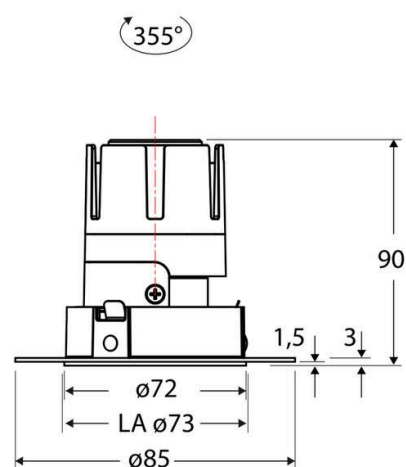

### Technische Spezifikation (ETIM Klassenschlüssel: EC001744)

Schutzart (IP)	IP20	Farbtemperatur [K] – werkseitig	2700
Eingangsspannung [V]	220 - 240	Farbtemperatur – Stufen [K]	2700
Spannungsart	AC	Mit Leuchtmittel	ja
Eingangsspannung 2 [V]	180 - 250	Austausch-/Entnahmemöglichkeit (Lichtquelle)	Austausch durch eine Fachkraft (am Einsatzort)
Spannungsart 2	DC	Leuchtmittel	LED austauschbar
Frequenz	50/60 Hz	Farbwiedergabeindex CRI (Bereich)	90-100
Schutzklasse	II	Blendbegrenzung (UGR)	19
Nennstrom [mA] – (min./max.)	180 - 180	Bildschirmarbeitsplatztauglich nach EN 12464-1	ja
Form	rund	Farbkonsistenz (McAdam-Ellipse)	SDCM2
Montageart	Unterputz	Lichtausbeute [lm/W] (max.)	114
Montagerichtung	vertikal	Konstant-Lichtstrom-Regelung	nein
Befestigungsart	Befestigung mit Schraube	Lichtaustritt	direkt
Befestigungsmöglichkeit	integriert	Lichtstärke [cd] (Berechnung)	4996
Anzahl der Befestigungslöcher	8	Lichtverteiler	Reflektor
Anzahl der Befestigungspunkte	8	Lichtverteilung	symmetrisch
Außendurchmesser [mm]	72	Lichtfarbe	weiß
Höhe/Tiefe [mm]	90	Reflektor	matt
Einbaudurchmesser [mm] – (min./max.)	73 - 73	Reflektorfarbe	chrom matt
Einbauhöhe/-tiefe [mm] – (min./max.)	92 - 92	Ausstrahlungswinkel einstellbar	nein
Max. Systemleistung [W]	6	Ausstrahlungswinkel	24
Systemleistung einstellbar	nein	Ausstrahlungswinkel (Bereich)	mediumstrahlend 21-40°
Systemleistung – Stufen [W]	6	Fassung	ohne
Lichtstrom einstellbar	nein	Werkstoff des Gehäuses	Aluminium
Bemessungslichtstrom [lm]	686	Gehäusefarbe	weiß
Lichtstrom (min./max.)	686 - 686	RAL-Nummer (ähnlich)	9003
Lichtstrom [lm] – werkseitig	686	Oberflächenschutz	pulverbeschichtet
Lichtstrom – Stufen (lm)	686	Oberfläche gebürstet	nein
Farbtemperatur einstellbar	nein	Verstellbarkeit	drehbar
Farbtemperatur (min./max.)	2700 - 2700	Schwenkbereich vertikal (Drehwinkel)	355,0